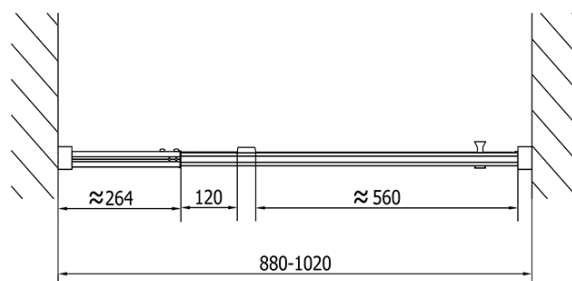

Farba profilu: Chróm - Leštený hliník

Tvar: Dvere do niky

Typ otvárania: Otváracie jednokrídlové

Smer otvárania: Univerzálne

Šírka vstupu: 560 mm

Typ výplne: Číre sklo

Hrúbka skla: 6 mm

Inštalačná šírka od: 880 mm

Inštalačná šírka do: 1020 mm

Vlastnosti: Rámové prevedenie

Hmotnosť / ks: 31.0 kg

Balenie: 1 ks

Záruka: 2 roky

Technický list

	B
EL1715-EL3115	680-700
EL1715-EL3215	780-800
EL1715-EL3315	880-900
EL1715-EL3415	980-1000