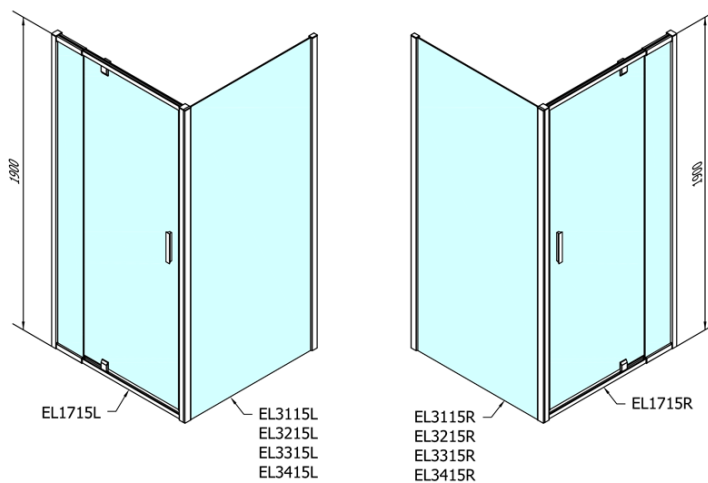

Objednací kód: EL1715

Základné informácie

Značka: Polysan

Séria: EASY

Rozmery

Šírka: 1020 mm

Výška: 1900 mm

Vlastnosti

Farba profilu: Chróm - Leštený hliník

Tvar: Dvere do niky

Typ otvárania: Otváracie jednokrídlové

Smer otvárania: Univerzálne

Šírka vstupu: 560 mm

Typ výplne: Číre sklo

Hrúbka skla: 6 mm

Inštalačná šírka od: 880 mm

Inštalačná šírka do: 1020 mm

Vlastnosti: Rámové prevedenie

Hmotnosť / ks: 31.0 kg

Balenie: 1 ks

Záruka: 2 roky

Technický list

	B
EL1715-EL3115	680-700
EL1715-EL3215	780-800
EL1715-EL3315	880-900
EL1715-EL3415	980-1000