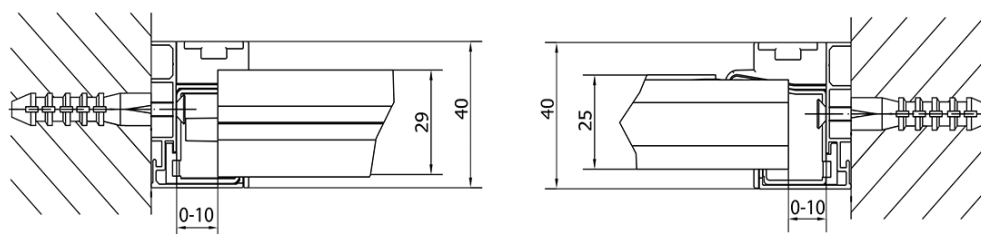

Farba profilu: Chróm - Leštený hliník

Tvar: Dvere do niky

Typ otvárania: Otváracie jednokrídlové

Smer otvárania: Univerzálne

Šírka vstupu: 560 mm

Typ výplne: Číre sklo

Hrúbka skla: 6 mm

Inštalačná šírka od: 880 mm

Inštalačná šírka do: 1020 mm

Vlastnosti: Rámové prevedenie

Hmotnosť / ks: 31.0 kg

Balenie: 1 ks

Záruka: 2 roky

Technický list

	B
EL1715-EL3115	680-700
EL1715-EL3215	780-800
EL1715-EL3315	880-900
EL1715-EL3415	980-1000