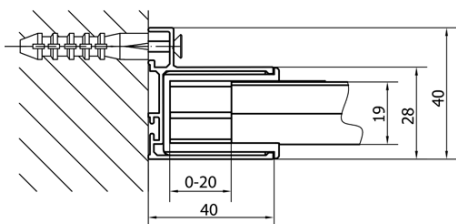

Farba profilu: Chróm - Leštený hliník

Tvar: Dvere do niky

Typ otvárania: Otváracie jednokrídlové

Smer otvárania: Univerzálne

Šírka vstupu: 560 mm

Typ výplne: Číre sklo

Hrúbka skla: 6 mm

Inštalačná šírka od: 880 mm

Inštalačná šírka do: 1020 mm

Vlastnosti: Rámové prevedenie

Hmotnosť / ks: 31.0 kg

Balenie: 1 ks

Záruka: 2 roky

Technický list

	B
EL1715-EL3115	680-700
EL1715-EL3215	780-800
EL1715-EL3315	880-900
EL1715-EL3415	980-1000