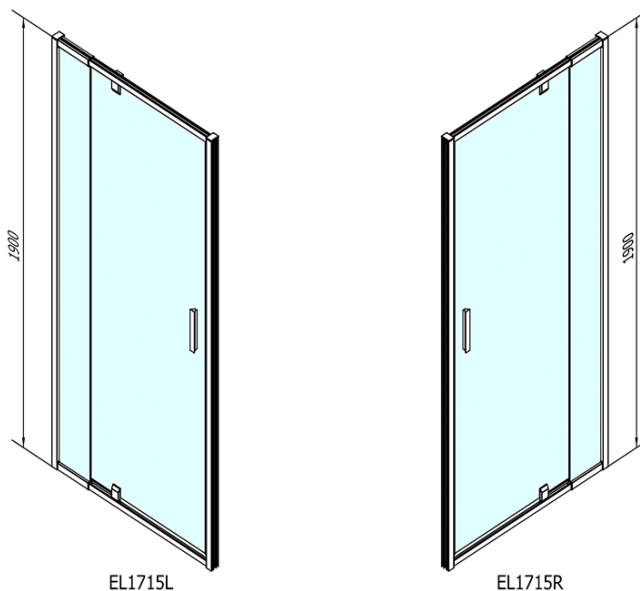

Farba profilu: Chróm - Leštený hliník

Tvar: Dvere do niky

Typ otvárania: Otváracie jednokrídlové

Smer otvárania: Univerzálne

Šírka vstupu: 560 mm

Typ výplne: Číre sklo

Hrúbka skla: 6 mm

Inštalačná šírka od: 880 mm

Inštalačná šírka do: 1020 mm

Vlastnosti: Rámové prevedenie

Hmotnosť / ks: 31.0 kg

Balenie: 1 ks

Záruka: 2 roky

Technický list

	B
EL1715-EL3115	680-700
EL1715-EL3215	780-800
EL1715-EL3315	880-900
EL1715-EL3415	980-1000