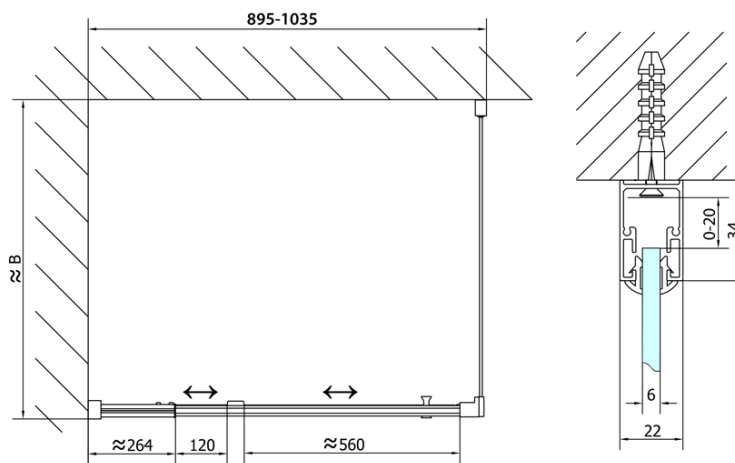

Farba profilu: Chróm - Leštený hliník

Tvar: Dvere do niky

Typ otvárania: Otváracie jednokrídlové

Smer otvárania: Univerzálne

Šírka vstupu: 560 mm

Typ výplne: Číre sklo

Hrúbka skla: 6 mm

Inštalačná šírka od: 880 mm

Inštalačná šírka do: 1020 mm

Vlastnosti: Rámové prevedenie

Hmotnosť / ks: 31.0 kg

Balenie: 1 ks

Záruka: 2 roky

Technický list

	B
EL1715-EL3115	680-700
EL1715-EL3215	780-800
EL1715-EL3315	880-900
EL1715-EL3415	980-1000