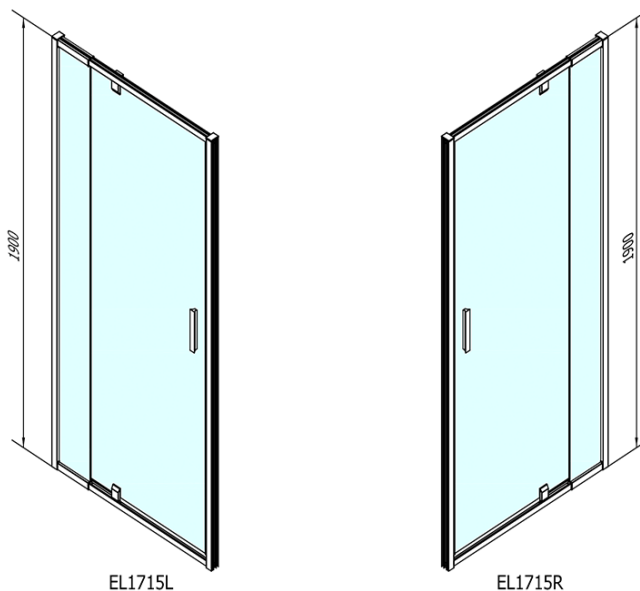

Farba profilu: Chróm - Leštený hliník

Tvar: Dvere do niky

Typ otvárania: Otváracie jednokrídlové

Smer otvárania: Univerzálne

Šírka vstupu: 560 mm

Typ výplne: Číre sklo

Hrúbka skla: 6 mm

Inštalačná šírka od: 880 mm

Inštalačná šírka do: 1020 mm

Vlastnosti: Rámové prevedenie

Hmotnosť / ks: 31.0 kg

Balenie: 1 ks

Záruka: 2 roky

Technický list

EL1715L

EL1715R