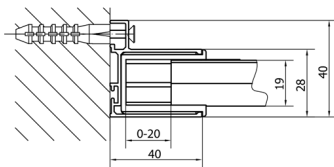

EASY otočné sprchové dvere 760-900mm, číre sklo

Objednací kód: EL1615

Rozmery

Šírka: 900 mm
Výška: 1900 mm

Vlastnosti

Záruka: 2 roky

Technický list

EL1615L

EL1615R

	B
EL1615-EL3115	680-700
EL1615-EL3215	780-800
EL1615-EL3315	880-900
EL1615-EL3415	980-1000