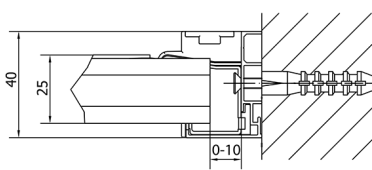

EASY otočné sprchové dvere 760-900mm, číre sklo

Objednací kód: EL1615

Rozmery

Šírka: 900 mm
Výška: 1900 mm

Vlastnosti

Záruka: 2 roky

Technický list

EL1615L

EL1615R

	B
EL1615-EL3115	680-700
EL1615-EL3215	780-800
EL1615-EL3315	880-900
EL1615-EL3415	980-1000