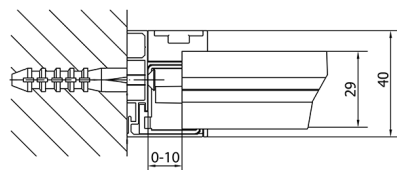

EASY otočné sprchové dvere 760-900mm, číre sklo

Objednací kód: EL1615

Rozmery

Šírka: 900 mm
Výška: 1900 mm

Vlastnosti

Záruka: 2 roky

Technický list

EL1615L

EL1615R

	B
EL1615-EL3115	680-700
EL1615-EL3215	780-800
EL1615-EL3315	880-900
EL1615-EL3415	980-1000