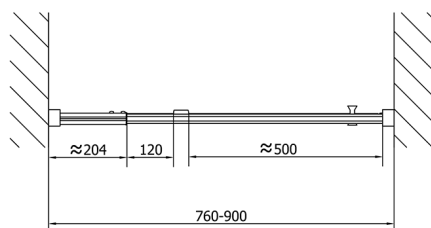

EASY otočné sprchové dvere 760-900mm, číre sklo

Objednací kód: EL1615

Rozmery

Šírka: 900 mm
Výška: 1900 mm

Vlastnosti

Záruka: 2 roky

Technický list

EL1615L

EL1615R

	B
EL1615-EL3115	680-700
EL1615-EL3215	780-800
EL1615-EL3315	880-900
EL1615-EL3415	980-1000