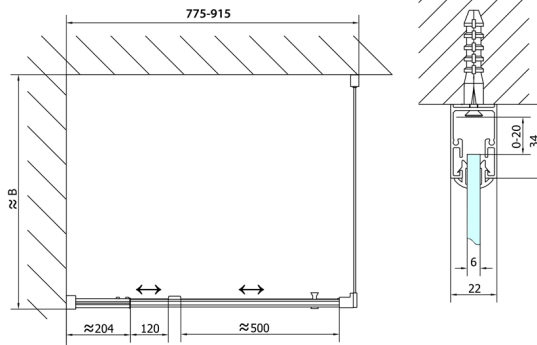

EASY otočné sprchové dvere 760-900mm, číre sklo

Objednací kód: EL1615

Rozmery

Šírka: 900 mm
Výška: 1900 mm

Vlastnosti

Záruka: 2 roky

Technický list

EL1615L

EL1615R

	B
EL1615-EL3115	680-700
EL1615-EL3215	780-800
EL1615-EL3315	880-900
EL1615-EL3415	980-1000