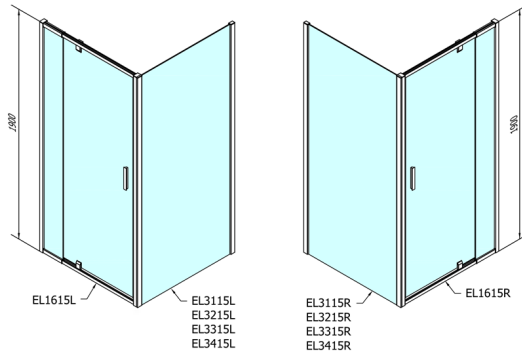

EASY otočné sprchové dvere 760-900mm, číre sklo

Objednací kód: EL1615

Rozmery

Šírka: 900 mm
Výška: 1900 mm

Vlastnosti

Záruka: 2 roky

Technický list

EL1615L

EL1615R

	B
EL1615-EL3115	680-700
EL1615-EL3215	780-800
EL1615-EL3315	880-900
EL1615-EL3415	980-1000