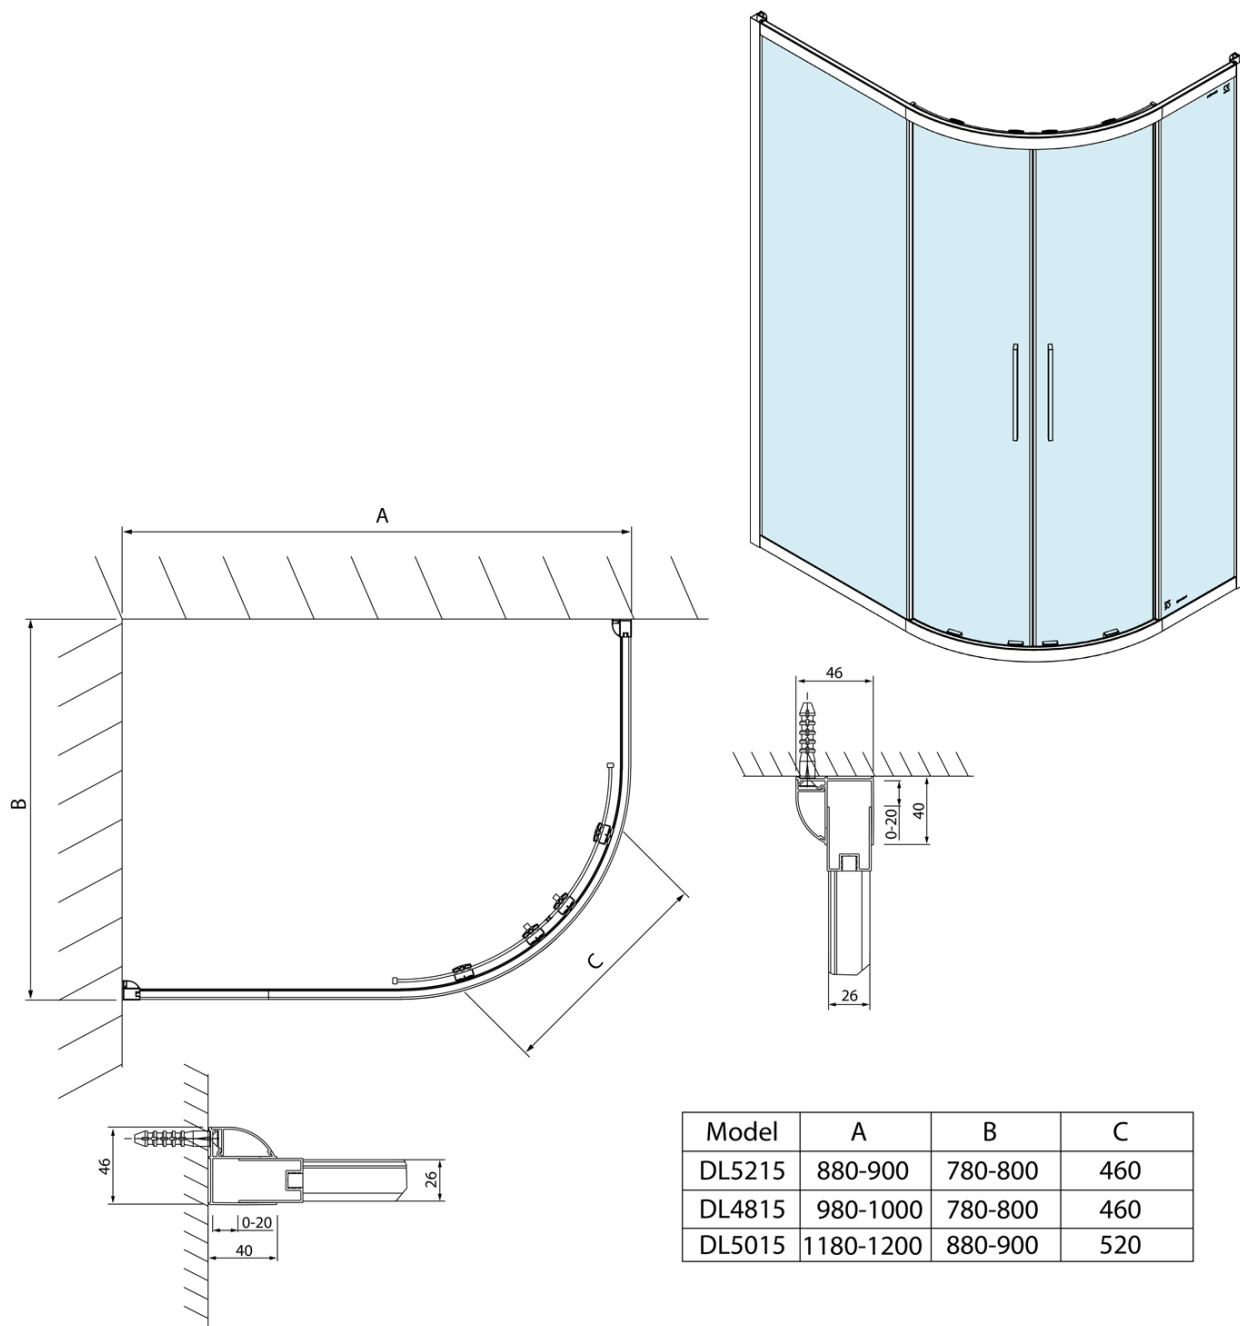

# LUCIS LINE štvrtkruhová sprchová zástena 900x800mm, ľavá/pravá

Objednací kód: DL5215

## Rozmery

Šírka: 900 mm  
Výška: 2000 mm  
Hĺbka: 800 mm

## Vlastnosti

Farba profilu: Chróm - Leštený hliník  
Tvar: Štvrtkruh s predĺženou stenou  
Typ otvárania: Posuvné  
Šírka vstupu: 460 mm  
Typ výplne: Číre sklo  
Úprava skla: Antidrop  
Hrúbka skla: 6 mm  
Rádus: R550  
Vlastnosti: Rámové prevedenie  
Hmotnosť / ks: 50.0 kg  
Balenie: 1 ks  
Záruka: 2 roky

LUCIS LINE štvrtkruhová sprchová zástena  
900x800mm, ľavá/pravá

Technický list

Model	A	B	C
DL5215	880-900	780-800	460
DL4815	980-1000	780-800	460
DL5015	1180-1200	880-900	520