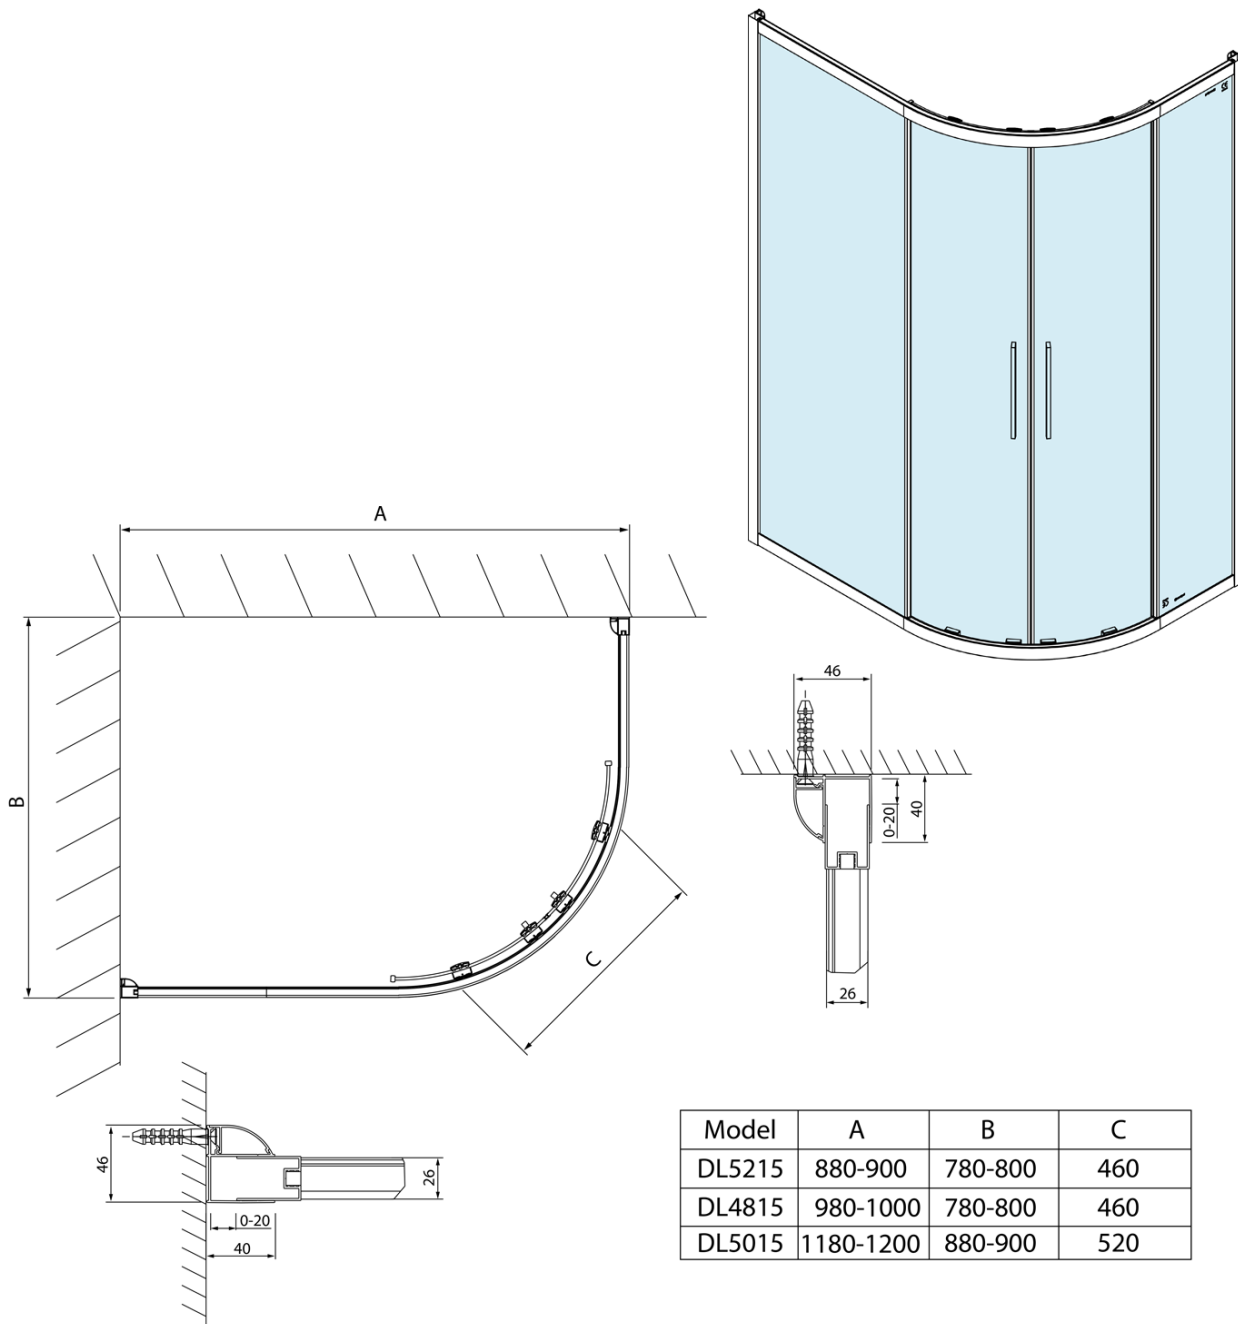

LUCIS LINE štvrtkruhová sprchová zástena 900x800mm, ľavá/pravá

Objednací kód: DL5215

Základné informácie

Značka: Polysan
Séria: LUCIS LINE

Rozmery

Šírka: 900 mm
Výška: 2000 mm
Hĺbka: 800 mm

Vlastnosti

Farba profilu: Chróm - Leštený hliník
Tvar: Štvrtkruh s predĺženou stenou
Typ otvárania: Posuvné
Šírka vstupu: 460 mm
Typ výplne: Číre sklo
Úprava skla: Antidrop
Hrúbka skla: 6 mm
Rádus: R550
Vlastnosti: Rámové prevedenie
Hmotnosť / ks: 50.0 kg
Balenie: 1 ks
Záruka: 2 roky

LUCIS LINE štvrtkruhová sprchová zástena
900x800mm, ľavá/pravá

Technický list

Model	A	B	C
DL5215	880-900	780-800	460
DL4815	980-1000	780-800	460
DL5015	1180-1200	880-900	520