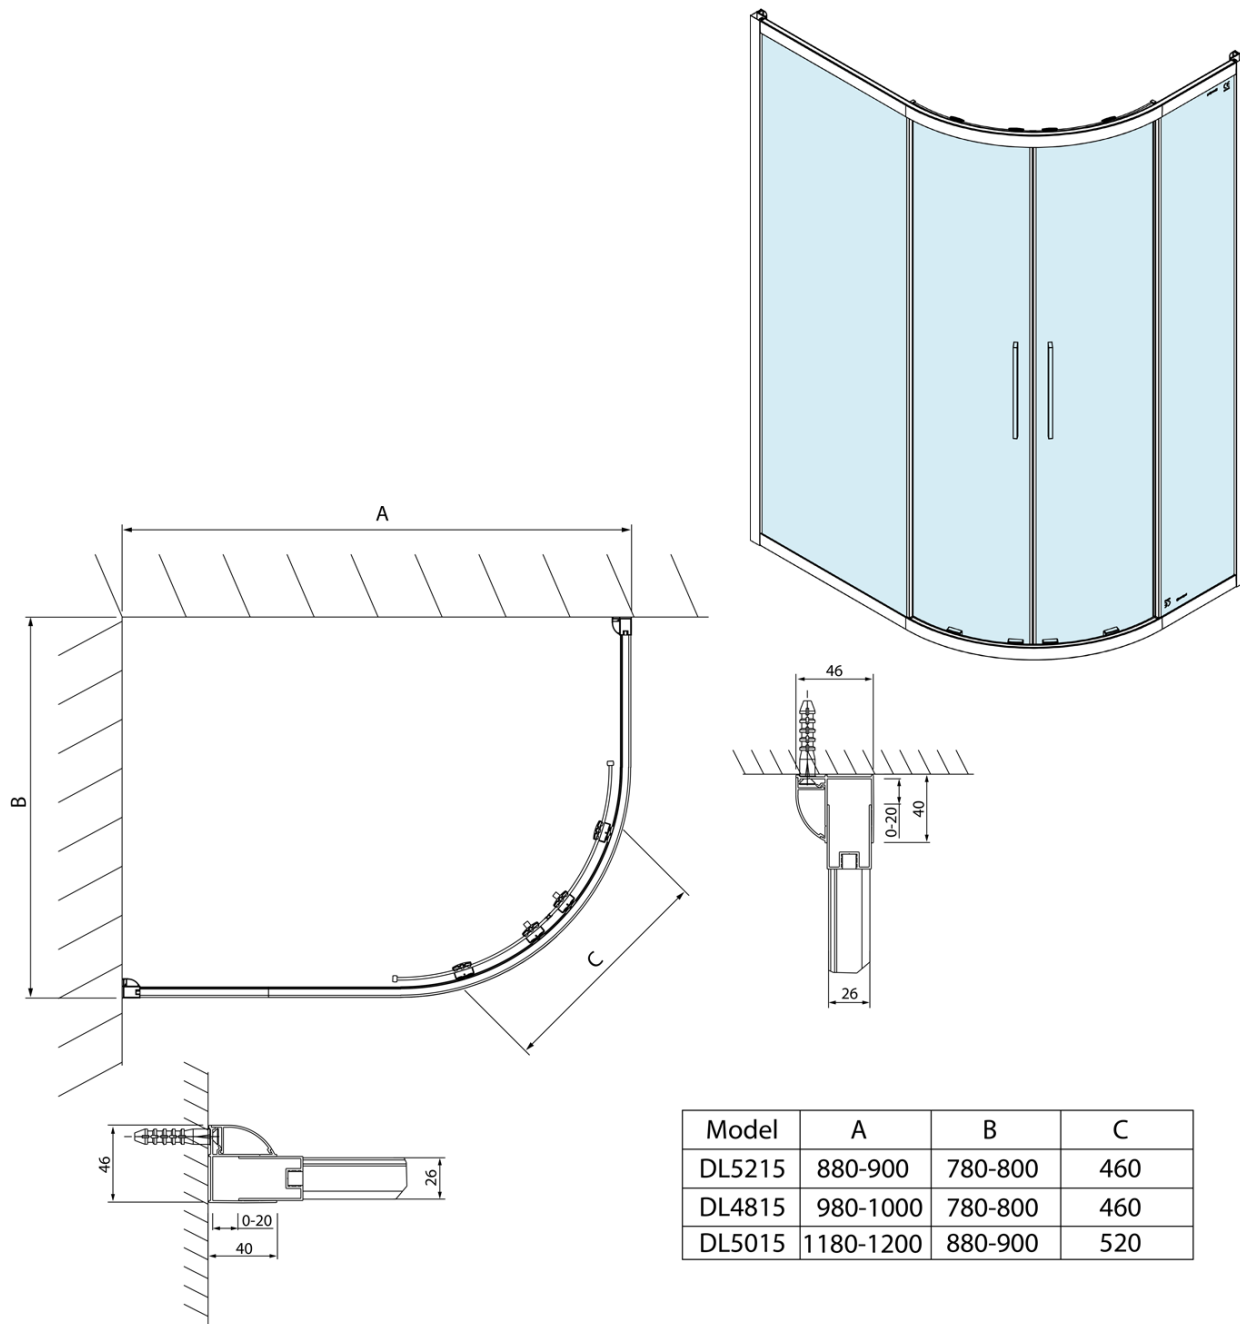

LUCIS LINE štvrtkruhová sprchová zástena 1200x900mm, ľavá/pravá

Objednací kód: DL5015

Základné informácie

Značka: Polysan
Séria: LUCIS LINE

Rozmery

Šírka: 1200 mm
Výška: 2000 mm
Hĺbka: 900 mm

Vlastnosti

Farba profilu: Chróm - Leštený hliník
Tvar: Štvrtkruh s predĺženou stenou
Typ otvárania: Posuvné
Šírka vstupu: 520 mm
Typ výplne: Číre sklo
Úprava skla: Antidrop
Hrúbka skla: 6 mm
Rádus: R550
Vlastnosti: Rámové prevedenie
Hmotnosť / ks: 58.02 kg
Balenie: 1 ks
Záruka: 2 roky

LUCIS LINE štvrtkruhová sprchová zástena
1200x900mm, ľavá/pravá

Technický list

Model	A	B	C
DL5215	880-900	780-800	460
DL4815	980-1000	780-800	460
DL5015	1180-1200	880-900	520