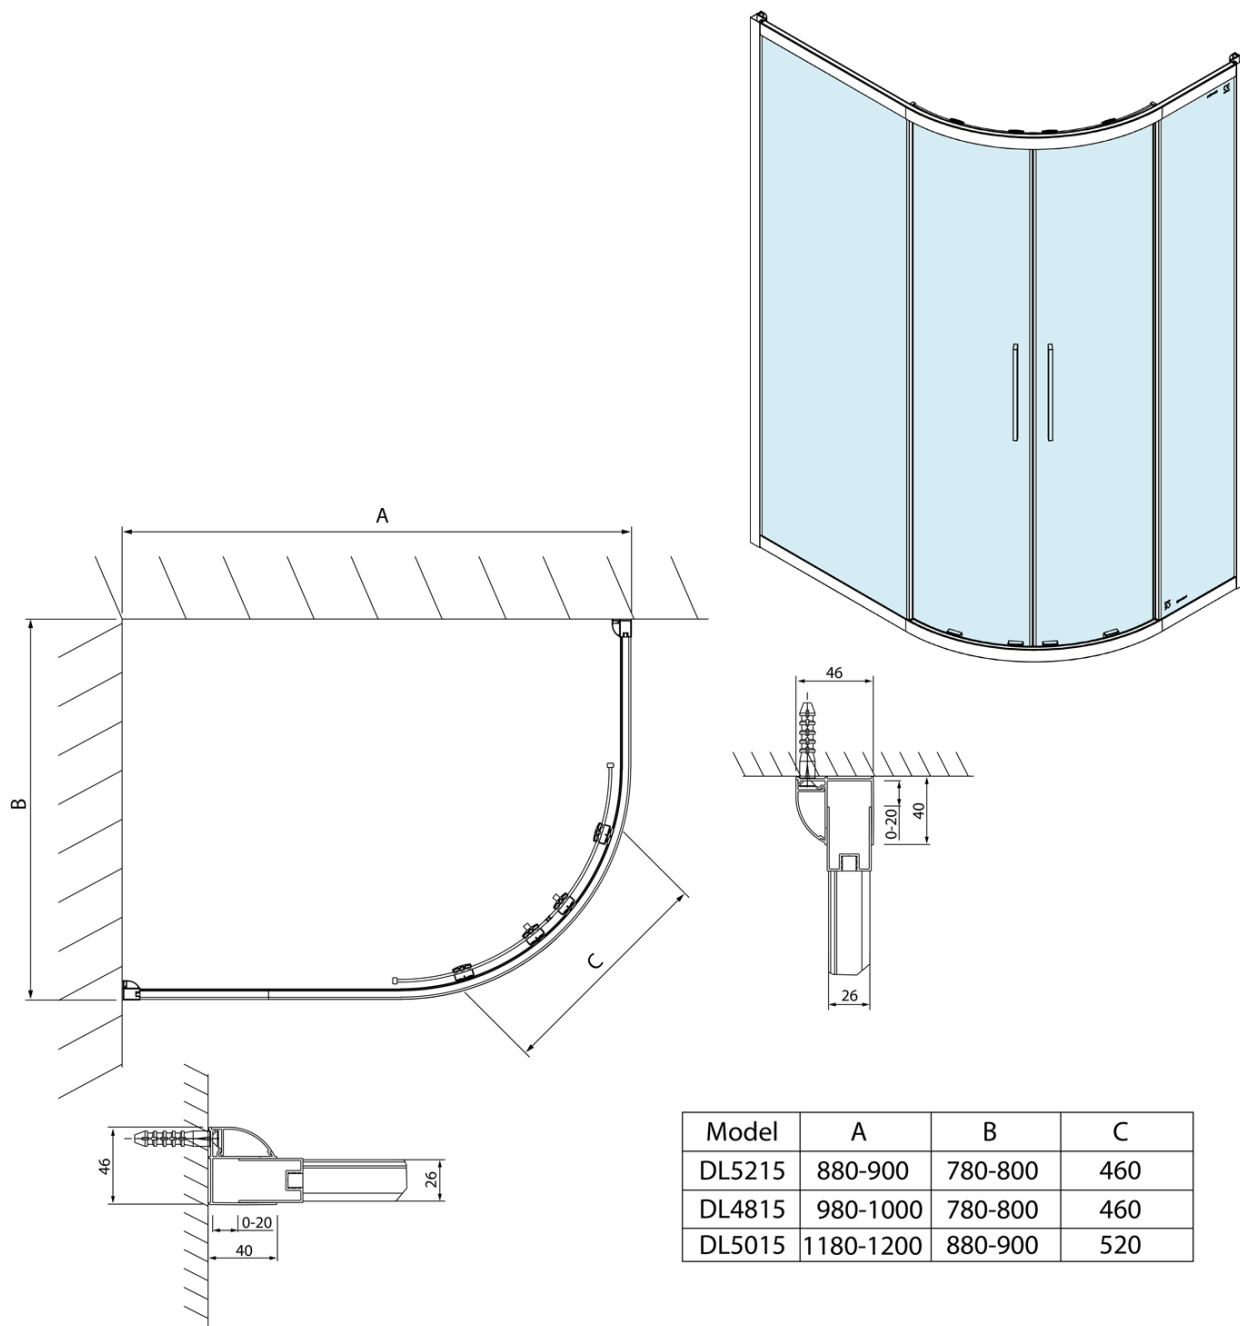

LUCIS LINE štvrtkruhová sprchová zástena 1200x900mm, ľavá/pravá

Objednací kód: DL5015

Základné informácie

Značka: Polysan
Séria: LUCIS LINE

Rozmery

Šírka: 1200 mm
Výška: 2000 mm
Hĺbka: 900 mm

Vlastnosti

Farba profilu: Chróm - Leštený hliník
Tvar: Štvrtkruh s predĺženou stenou
Typ otvárania: Posuvné
Šírka vstupu: 520 mm
Typ výplne: Číre sklo
Úprava skla: Antidrop
Hrúbka skla: 6 mm
Rádus: R550
Vlastnosti: Rámové prevedenie
Hmotnosť / ks: 58.02 kg
Balenie: 1 ks
Záruka: 2 roky

LUCIS LINE štvrtkruhová sprchová zástena
1200x900mm, ľavá/pravá

Technický list

Model	A	B	C
DL5215	880-900	780-800	460
DL4815	980-1000	780-800	460
DL5015	1180-1200	880-900	520