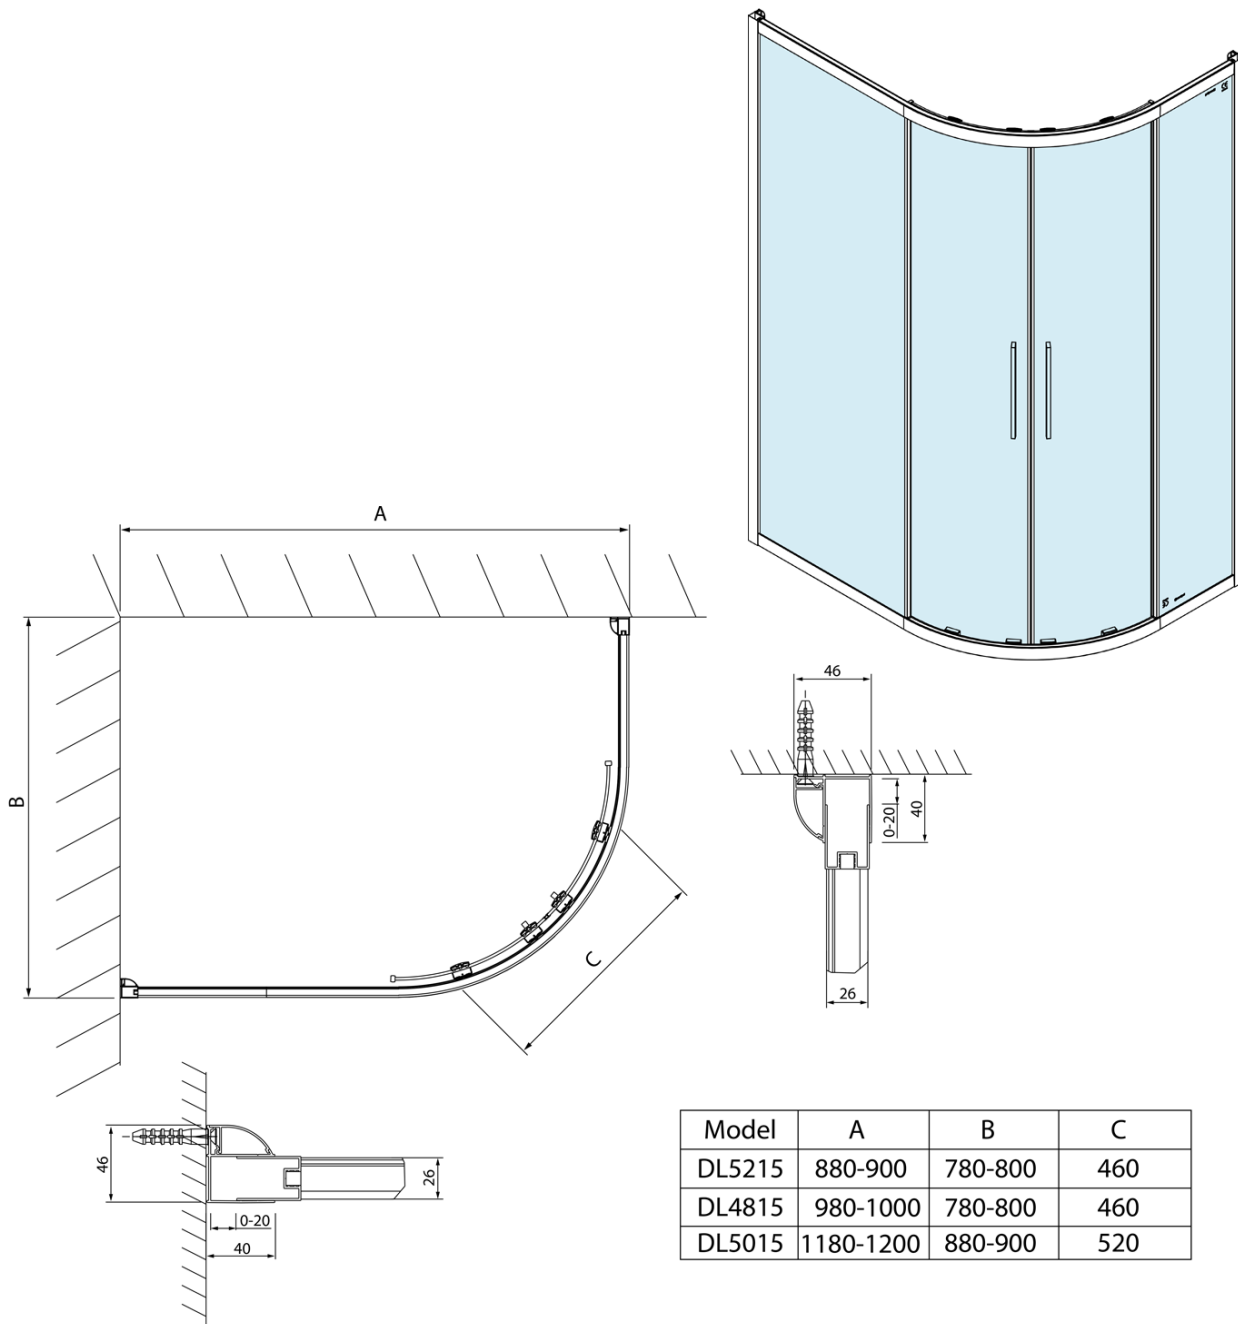

LUCIS LINE štvrtkruhová sprchová zástena 1200x900mm, ľavá/pravá

Objednací kód: DL5015

Základné informácie

Značka: Polysan
Séria: LUCIS LINE

Rozmery

Šírka: 1200 mm
Výška: 2000 mm
Hĺbka: 900 mm

Vlastnosti

Farba profilu: Chróm - Leštený hliník
Tvar: Štvrtkruh s predĺženou stenou
Typ otvárania: Posuvné
Šírka vstupu: 520 mm
Typ výplne: Číre sklo
Úprava skla: Antidrop
Hrúbka skla: 6 mm
Rádus: R550
Vlastnosti: Rámové prevedenie
Hmotnosť / ks: 58.02 kg
Balenie: 1 ks
Záruka: 2 roky

LUCIS LINE štvrtkruhová sprchová zástena
1200x900mm, ľavá/pravá

Technický list

Model	A	B	C
DL5215	880-900	780-800	460
DL4815	980-1000	780-800	460
DL5015	1180-1200	880-900	520