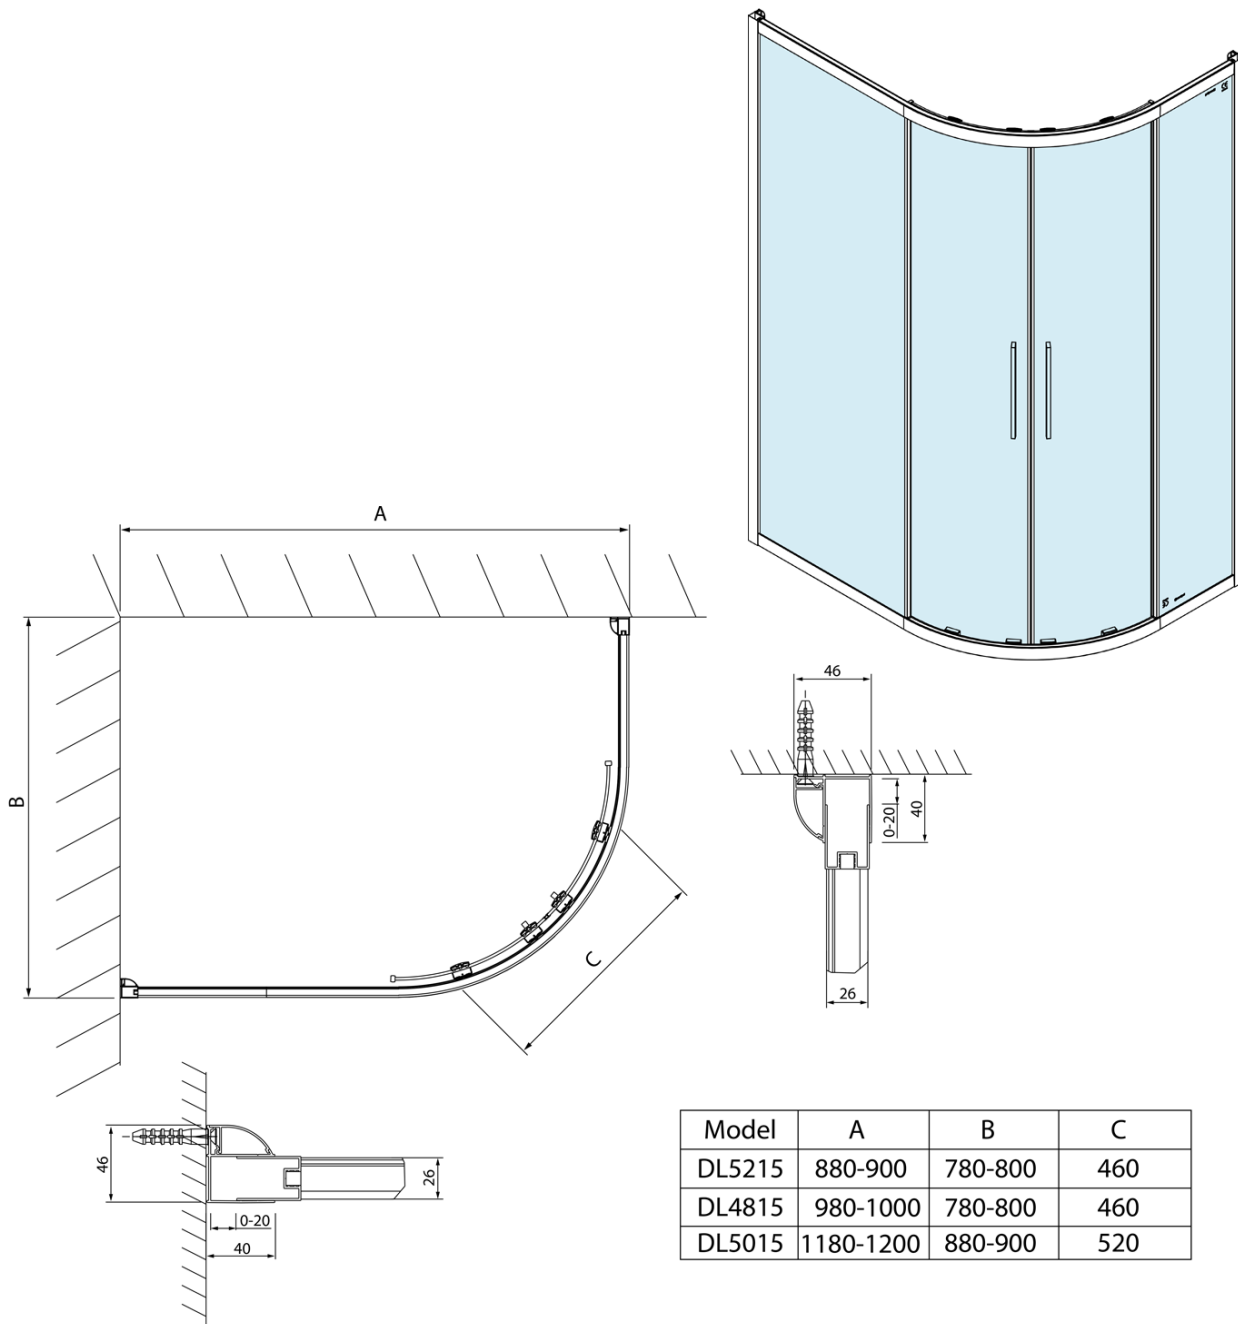

# LUCIS LINE štvrtkruhová sprchová zástena 1200x900mm, ľavá/pravá

Objednací kód: DL5015

## Rozmery

Šírka: 1200 mm  
Výška: 2000 mm  
Hĺbka: 900 mm

## Vlastnosti

Farba profilu: Chróm - Leštený hliník  
Tvar: Štvrtkruh s predĺženou stenou  
Typ otvárania: Posuvné  
Šírka vstupu: 520 mm  
Typ výplne: Číre sklo  
Úprava skla: Antidrop  
Hrúbka skla: 6 mm  
Rádus: R550  
Vlastnosti: Rámové prevedenie  
Hmotnosť / ks: 58.02 kg  
Balenie: 1 ks  
Záruka: 2 roky

LUCIS LINE štvrtkruhová sprchová zástena  
1200x900mm, ľavá/pravá

Technický list

Model	A	B	C
DL5215	880-900	780-800	460
DL4815	980-1000	780-800	460
DL5015	1180-1200	880-900	520