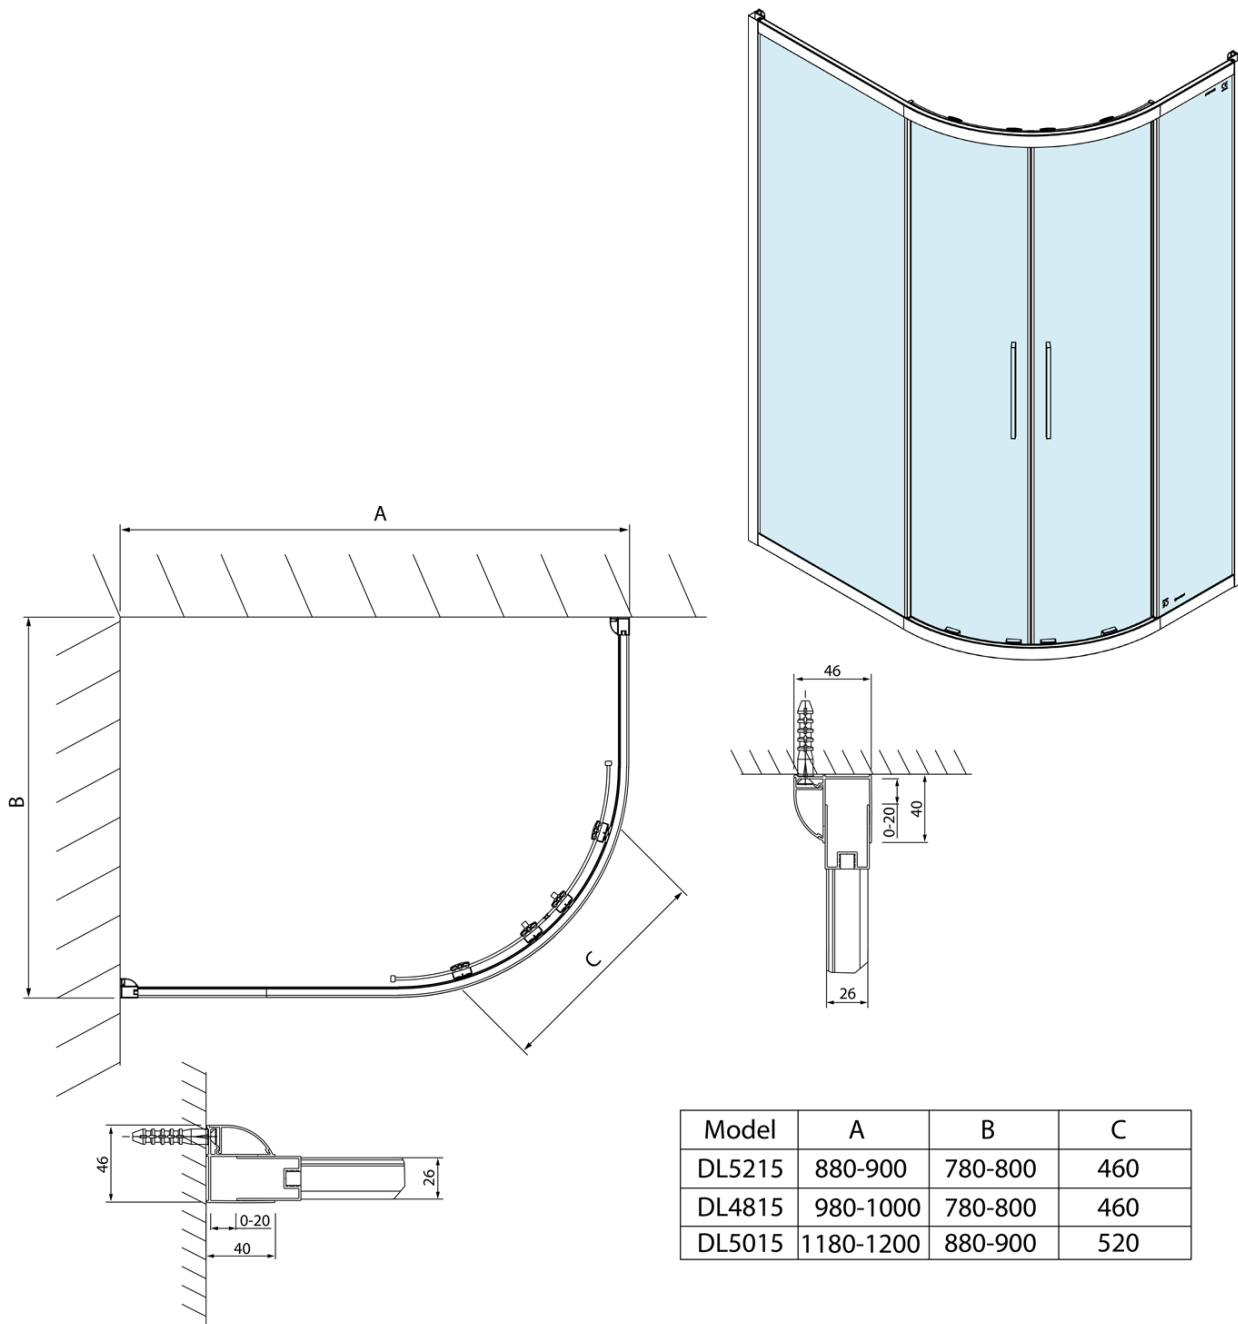

# LUCIS LINE štvrtkruhová sprchová zástena 1000x800mm, ľavá/pravá

Objednací kód: DL4815

## Rozmery

Šírka: 1000 mm  
Výška: 2000 mm  
Hĺbka: 800 mm

## Vlastnosti

Farba profilu: Chróm - Leštený hliník  
Tvar: Štvrtkruh s predĺženou stenou  
Typ otvárania: Posuvné  
Šírka vstupu: 460 mm  
Typ výplne: Číre sklo  
Úprava skla: Antidrop  
Hrúbka skla: 6 mm  
Rádus: R550  
Vlastnosti: Rámové prevedenie  
Hmotnosť / ks: 54.0 kg  
Balenie: 1 ks  
Záruka: 2 roky

LUCIS LINE štvrtkruhová sprchová zástena  
1000x800mm, ľavá/pravá

Technický list

Model	A	B	C
DL5215	880-900	780-800	460
DL4815	980-1000	780-800	460
DL5015	1180-1200	880-900	520