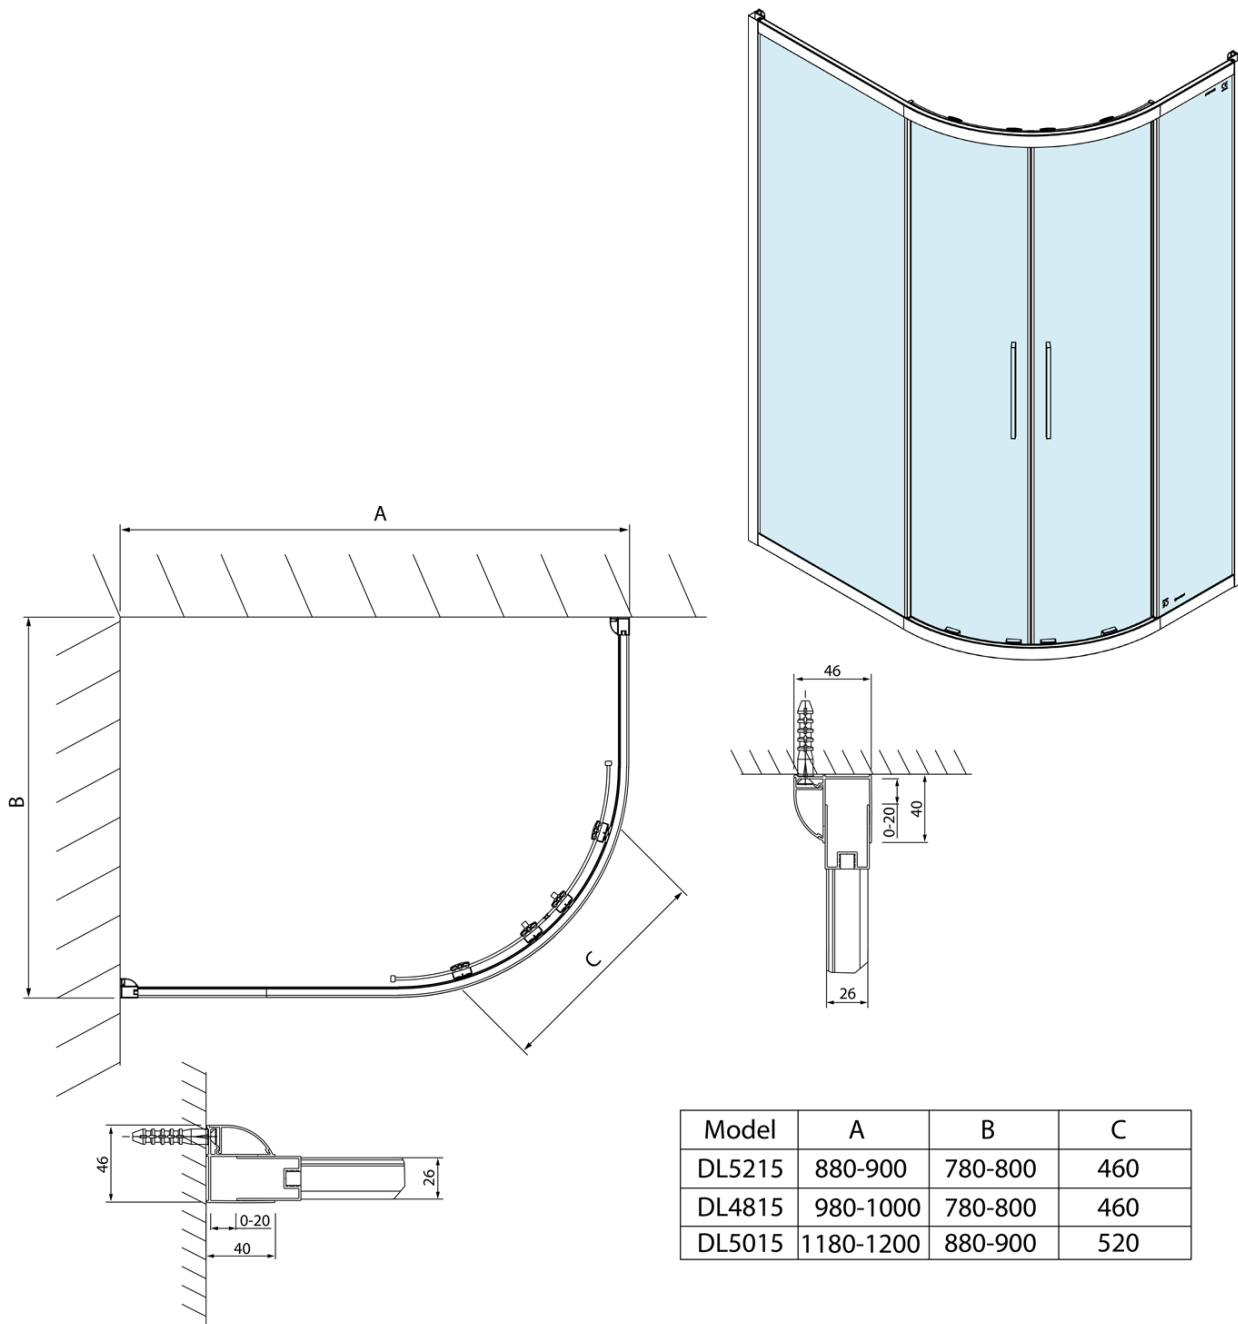

LUCIS LINE štvrtkruhová sprchová zástena 1000x800mm, ľavá/pravá

polysan 

Objednací kód: DL4815

Základné informácie

Značka: Polysan
Séria: LUCIS LINE

Rozmery

Šírka: 1000 mm
Výška: 2000 mm
Hĺbka: 800 mm

Vlastnosti

Farba profilu: Chróm - Leštený hliník
Tvar: Štvrtkruh s predĺženou stenou
Typ otvárania: Posuvné
Šírka vstupu: 460 mm
Typ výplne: Číre sklo
Úprava skla: Antidrop
Hrúbka skla: 6 mm
Rádus: R550
Vlastnosti: Rámové prevedenie
Hmotnosť / ks: 54.0 kg
Balenie: 1 ks
Záruka: 2 roky

LUCIS LINE štvrtkruhová sprchová zástena
1000x800mm, ľavá/pravá

Technický list

Model	A	B	C
DL5215	880-900	780-800	460
DL4815	980-1000	780-800	460
DL5015	1180-1200	880-900	520