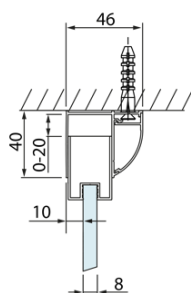

LUCIS LINE Sprchový kout tri steny 1400x1000x1000mm L/P varianta

Objednací kód: DL1415DL3515DL3515

Základné informácie

Značka: Polysan
Séria: LUCIS LINE

Rozmery

Šírka: 1400 mm
Výška: 2000 mm
Hĺbka: 1000 mm

Vlastnosti

Farba profilu: Chróm - Leštený hliník
Tvar: Trojstenné
Typ otvárania: Posuvné
Smer otvárania: Univerzálne
Šírka vstupu: 575 mm
Typ výplne: Číre sklo
Úprava skla: Antidrop
Hrúbka skla: 8 mm
Hmotnosť / ks: 121.11 kg
Balenie: 3 ks
Záruka: 2 roky

LUCIS LINE Sprchový kout tri steny 1400x1000x1000mm L/P varianta

Technický list

Model	A	C	D
DL1015	970-1010	375	~437
DL1115	1070-1110	425	~487
DL1215	1170-1210	475	~537
DL1315	1270-1310	525	~587
DL1415	1370-1410	575	~637

Model	B
DL3215	670-690
DL3315	770-790
DL3415	870-890
DL3515	970-990