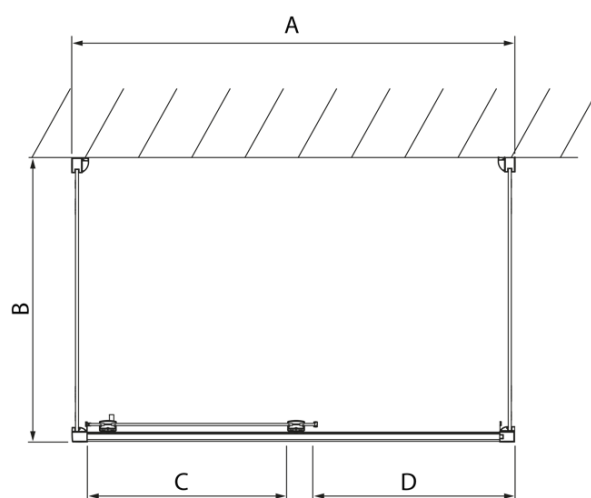

LUCIS LINE Sprchový kout tri steny 1400x1000x1000mm L/P varianta

Objednací kód: DL1415DL3515DL3515

Základné informácie

Značka: Polysan
Séria: LUCIS LINE

Rozmery

Šírka: 1400 mm
Výška: 2000 mm
Hĺbka: 1000 mm

Vlastnosti

Farba profilu: Chróm - Leštený hliník
Tvar: Trojstenné
Typ otvárania: Posuvné
Smer otvárania: Univerzálne
Šírka vstupu: 575 mm
Typ výplne: Číre sklo
Úprava skla: Antidrop
Hrúbka skla: 8 mm
Hmotnosť / ks: 121.11 kg
Balenie: 3 ks
Záruka: 2 roky

LUCIS LINE Sprchový kout tri steny 1400x1000x1000mm L/P varianta

Technický list

Model	A	C	D
DL1015	970-1010	375	~437
DL1115	1070-1110	425	~487
DL1215	1170-1210	475	~537
DL1315	1270-1310	525	~587
DL1415	1370-1410	575	~637