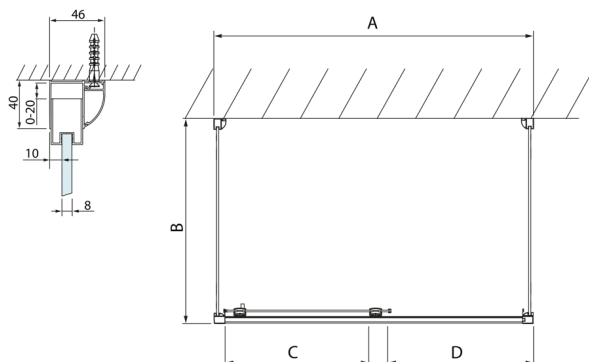

LUCIS LINE Sprchový kout tri steny 1400x1000x1000mm L/P varianta

Objednací kód: DL1415DL3515DL3515

Rozměry

Šířka: 1400 mm
 Výška: 2000 mm
 Hĺbka: 1000 mm

Vlastnosti

Záruka: 2 roky

Technický list

Model	A	C	D
DL1015	970-1010	375	~437
DL1115	1070-1110	425	~487
DL1215	1170-1210	475	~537
DL1315	1270-1310	525	~587
DL1415	1370-1410	575	~637

Model	B
DL3215	670-690
DL3315	770-790
DL3415	870-890
DL3515	970-990