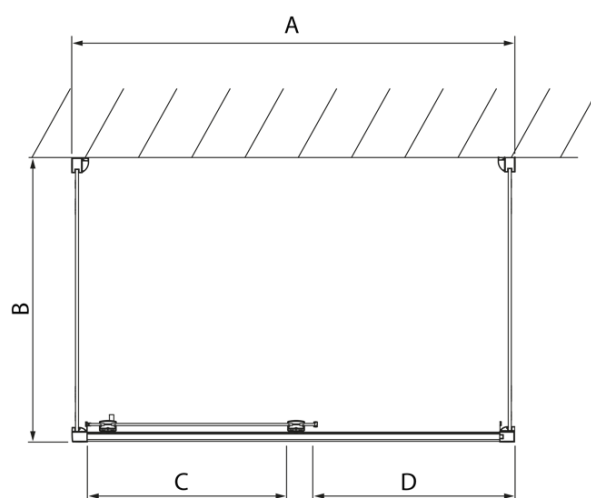

LUCIS LINE Sprchový kout tri steny 1400x900x900mm L/P varianta

Objednací kód: DL1415DL3415DL3415

Základné informácie

Značka: Polysan
Séria: LUCIS LINE

Rozmery

Šírka: 1400 mm
Výška: 2000 mm
Hĺbka: 900 mm

Vlastnosti

Farba profilu: Chróm - Leštený hliník
Tvar: Trojstenné
Typ otvárania: Posuvné
Smer otvárania: Univerzálne
Šírka vstupu: 575 mm
Typ výplne: Číre sklo
Úprava skla: Antidrop
Hrúbka skla: 8 mm
Hmotnosť / ks: 125.01 kg
Balenie: 3 ks
Záruka: 2 roky

LUCIS LINE Sprchový kout tri steny 1400x900x900mm L/P varianta

Technický list

Model	A	C	D
DL1015	970-1010	375	~437
DL1115	1070-1110	425	~487
DL1215	1170-1210	475	~537
DL1315	1270-1310	525	~587
DL1415	1370-1410	575	~637