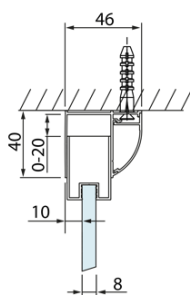

LUCIS LINE Sprchový kout tri steny 1400x900x900mm L/P varianta

Objednací kód: DL1415DL3415DL3415

Základné informácie

Značka: Polysan
Séria: LUCIS LINE

Rozmery

Šírka: 1400 mm
Výška: 2000 mm
Hĺbka: 900 mm

Vlastnosti

Farba profilu: Chróm - Leštený hliník
Tvar: Trojstenné
Typ otvárania: Posuvné
Smer otvárania: Univerzálne
Šírka vstupu: 575 mm
Typ výplne: Číre sklo
Úprava skla: Antidrop
Hrúbka skla: 8 mm
Hmotnosť / ks: 125.01 kg
Balenie: 3 ks
Záruka: 2 roky

LUCIS LINE Sprchový kout tri steny
1400x900x900mm L/P varianta

Technický list

Model	A	C	D
DL1015	970-1010	375	~437
DL1115	1070-1110	425	~487
DL1215	1170-1210	475	~537
DL1315	1270-1310	525	~587
DL1415	1370-1410	575	~637

Model	B
DL3215	670-690
DL3315	770-790
DL3415	870-890
DL3515	970-990