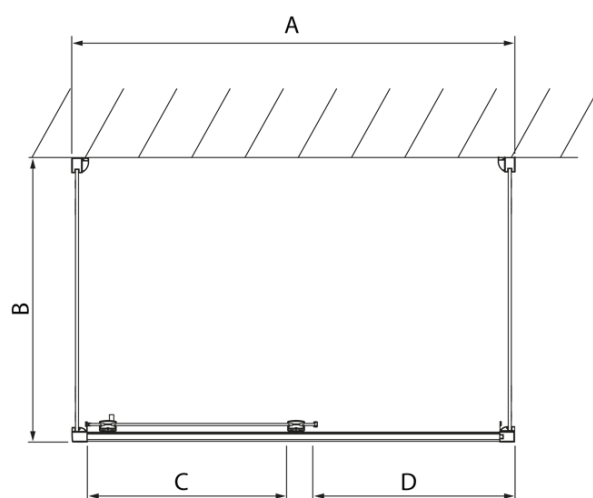

LUCIS LINE Sprchový kout tri steny 1400x900x900mm L/P varianta

Objednací kód: DL1415DL3415DL3415

Základné informácie

Značka: Polysan
Séria: LUCIS LINE

Rozmery

Šírka: 1400 mm
Výška: 2000 mm
Hĺbka: 900 mm

Vlastnosti

Farba profilu: Chróm - Leštený hliník
Tvar: Trojstenné
Typ otvárania: Posuvné
Smer otvárania: Univerzálne
Šírka vstupu: 575 mm
Typ výplne: Číre sklo
Úprava skla: Antidrop
Hrúbka skla: 8 mm
Hmotnosť / ks: 125.01 kg
Balenie: 3 ks
Záruka: 2 roky

LUCIS LINE Sprchový kout tri steny
1400x900x900mm L/P varianta

Technický list

Model	A	C	D
DL1015	970-1010	375	~437
DL1115	1070-1110	425	~487
DL1215	1170-1210	475	~537
DL1315	1270-1310	525	~587
DL1415	1370-1410	575	~637