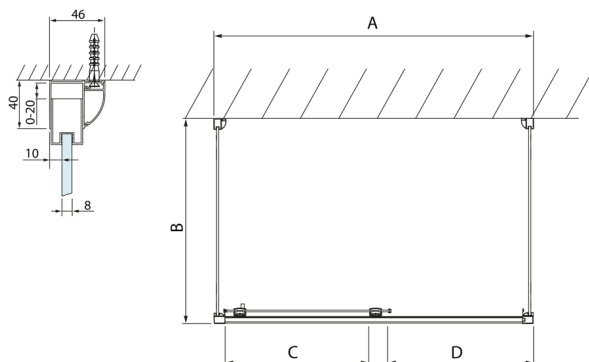

LUCIS LINE Sprchový kout tri steny 1400x900x900mm L/P varianta

Objednací kód: DL1415DL3415DL3415

Rozměry

Šířka: 1400 mm
 Výška: 2000 mm
 Hĺbka: 900 mm

Vlastnosti

Záruka: 2 roky

Technický list

Model	A	C	D
DL1015	970-1010	375	~437
DL1115	1070-1110	425	~487
DL1215	1170-1210	475	~537
DL1315	1270-1310	525	~587
DL1415	1370-1410	575	~637

Model	B
DL3215	670-690
DL3315	770-790
DL3415	870-890
DL3515	970-990