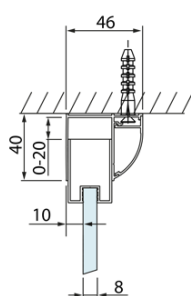

LUCIS LINE Sprchový kout tri steny 1400x800x800mm L/P varianta

Objednací kód: DL1415DL3315DL3315

Základné informácie

Značka: Polysan
Séria: LUCIS LINE

Rozmery

Šírka: 1400 mm
Výška: 2000 mm
Hĺbka: 800 mm

Vlastnosti

Farba profilu: Chróm - Leštený hliník
Tvar: Trojstenné
Typ otvárania: Posuvné
Smer otvárania: Univerzálne
Šírka vstupu: 575 mm
Typ výplne: Číre sklo
Úprava skla: Antidrop
Hrúbka skla: 8 mm
Hmotnosť / ks: 109.03 kg
Balenie: 3 ks
Záruka: 2 roky

LUCIS LINE Sprchový kout tri steny 1400x800x800mm L/P varianta

Technický list

Model	A	C	D
DL1015	970-1010	375	~437
DL1115	1070-1110	425	~487
DL1215	1170-1210	475	~537
DL1315	1270-1310	525	~587
DL1415	1370-1410	575	~637

Model	B
DL3215	670-690
DL3315	770-790
DL3415	870-890
DL3515	970-990