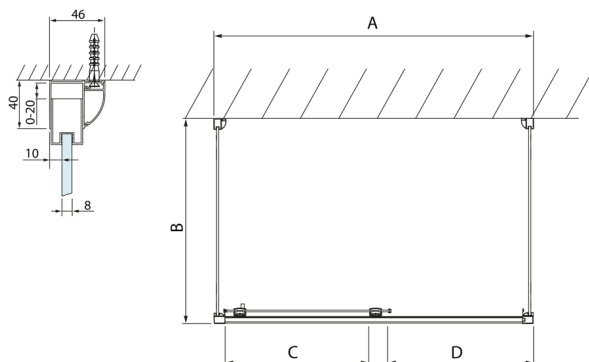

LUCIS LINE Sprchový kout tri steny 1400x800x800mm L/P varianta

Objednací kód: DL1415DL3315DL3315

Rozměry

Šířka: 1400 mm
 Výška: 2000 mm
 Hĺbka: 800 mm

Vlastnosti

Záruka: 2 roky

Technický list

Model	A	C	D
DL1015	970-1010	375	~437
DL1115	1070-1110	425	~487
DL1215	1170-1210	475	~537
DL1315	1270-1310	525	~587
DL1415	1370-1410	575	~637

Model	B
DL3215	670-690
DL3315	770-790
DL3415	870-890
DL3515	970-990