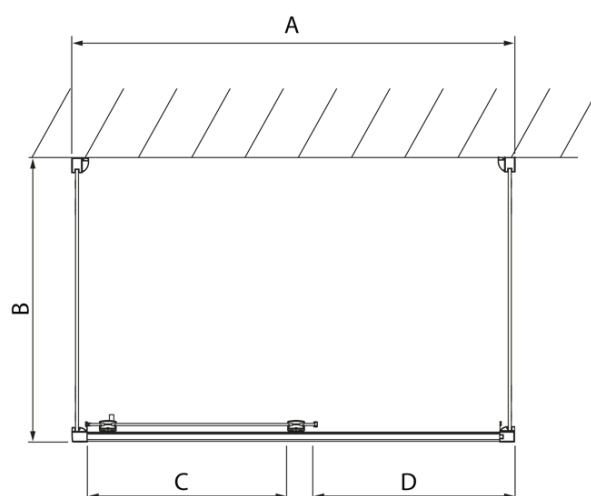

## Rozmery

Šírka: 1400 mm  
Výška: 2000 mm  
Hĺbka: 700 mm

## Vlastnosti

Farba profilu: Chróm - Leštený hliník  
Tvar: Trojstenné  
Typ otvárania: Posuvné  
Smer otvárania: Univerzálne  
Šírka vstupu: 575 mm  
Typ výplne: Číre sklo  
Úprava skla: Antidrop  
Hrúbka skla: 8 mm  
Hmotnosť / ks: 102.99 kg  
Balenie: 3 ks  
Záruka: 2 roky

# LUCIS LINE Sprchový kout tri steny 1400x700x700mm L/P varianta

## Technický list

Model	A	C	D
DL1015	970-1010	375	~437
DL1115	1070-1110	425	~487
DL1215	1170-1210	475	~537
DL1315	1270-1310	525	~587
DL1415	1370-1410	575	~637

Model	B
DL3215	670-690
DL3315	770-790
DL3415	870-890
DL3515	970-990