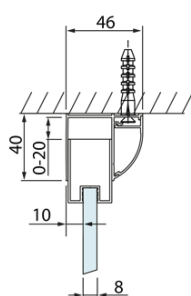

## Rozmery

Šírka: 1400 mm  
Výška: 2000 mm  
Hĺbka: 700 mm

## Vlastnosti

Farba profilu: Chróm - Leštený hliník  
Tvar: Trojstenné  
Typ otvárania: Posuvné  
Smer otvárania: Univerzálne  
Šírka vstupu: 575 mm  
Typ výplne: Číre sklo  
Úprava skla: Antidrop  
Hrúbka skla: 8 mm  
Hmotnosť / ks: 102.99 kg  
Balenie: 3 ks  
Záruka: 2 roky

# LUCIS LINE Sprchový kout tri steny 1400x700x700mm L/P varianta

## Technický list

Model	A	C	D
DL1015	970-1010	375	~437
DL1115	1070-1110	425	~487
DL1215	1170-1210	475	~537
DL1315	1270-1310	525	~587
DL1415	1370-1410	575	~637

Model	B
DL3215	670-690
DL3315	770-790
DL3415	870-890
DL3515	970-990