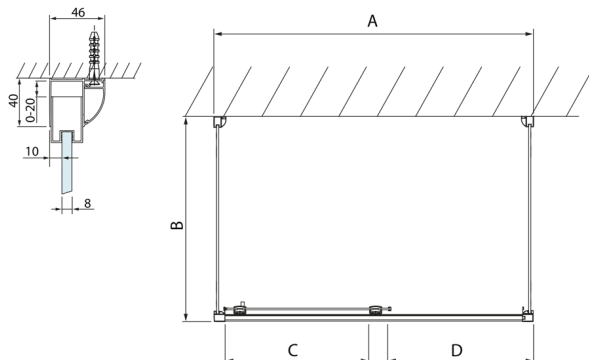

LUCIS LINE Sprchový kout tri steny 1400x700x700mm L/P varianta

Objednací kód: DL1415DL3215DL3215

Rozměry

Šířka: 1400 mm
 Výška: 2000 mm
 Hĺbka: 700 mm

Vlastnosti

Záruka: 2 roky

Technický list

| Model | A | C | D |
|--------|-----------|-----|------|
| DL1015 | 970-1010 | 375 | ~437 |
| DL1115 | 1070-1110 | 425 | ~487 |
| DL1215 | 1170-1210 | 475 | ~537 |
| DL1315 | 1270-1310 | 525 | ~587 |
| DL1415 | 1370-1410 | 575 | ~637 |

| Model | B |
|--------|---------|
| DL3215 | 670-690 |
| DL3315 | 770-790 |
| DL3415 | 870-890 |
| DL3515 | 970-990 |