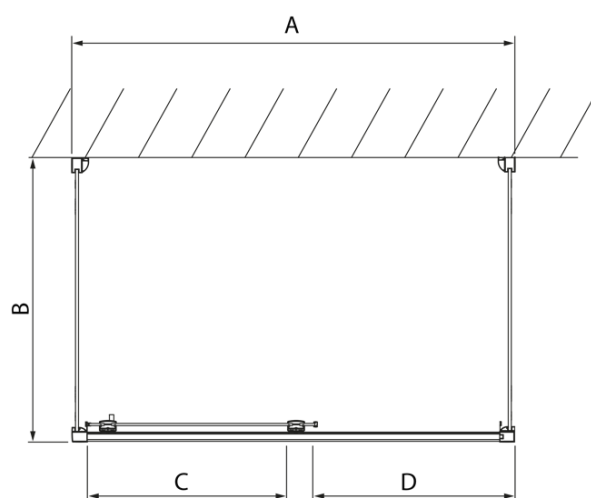

LUCIS LINE Sprchový kout tri steny 1300x1000x1000mm L/P varianta

Objednací kód: DL1315DL3515DL3515

Základné informácie

Značka: Polysan
Séria: LUCIS LINE

Rozmery

Šírka: 1300 mm
Výška: 2000 mm
Hĺbka: 1000 mm

Vlastnosti

Farba profilu: Chróm - Leštený hliník
Tvar: Trojstenné
Typ otvárania: Posuvné
Smer otvárania: Univerzálne
Šírka vstupu: 525 mm
Typ výplne: Číre sklo
Úprava skla: Antidrop
Hrúbka skla: 8 mm
Hmotnosť / ks: 119.09 kg
Balenie: 3 ks
Záruka: 2 roky

LUCIS LINE Sprchový kout tri steny 1300x1000x1000mm L/P varianta

Technický list

Model	A	C	D
DL1015	970-1010	375	~437
DL1115	1070-1110	425	~487
DL1215	1170-1210	475	~537
DL1315	1270-1310	525	~587
DL1415	1370-1410	575	~637