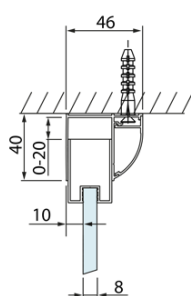

LUCIS LINE Sprchový kout tri steny 1300x1000x1000mm L/P varianta

Objednací kód: DL1315DL3515DL3515

Základné informácie

Značka: Polysan
Séria: LUCIS LINE

Rozmery

Šírka: 1300 mm
Výška: 2000 mm
Hĺbka: 1000 mm

Vlastnosti

Farba profilu: Chróm - Leštený hliník
Tvar: Trojstenné
Typ otvárania: Posuvné
Smer otvárania: Univerzálne
Šírka vstupu: 525 mm
Typ výplne: Číre sklo
Úprava skla: Antidrop
Hrúbka skla: 8 mm
Hmotnosť / ks: 119.09 kg
Balenie: 3 ks
Záruka: 2 roky

LUCIS LINE Sprchový kout tri steny 1300x1000x1000mm L/P varianta

Technický list

Model	A	C	D
DL1015	970-1010	375	~437
DL1115	1070-1110	425	~487
DL1215	1170-1210	475	~537
DL1315	1270-1310	525	~587
DL1415	1370-1410	575	~637

Model	B
DL3215	670-690
DL3315	770-790
DL3415	870-890
DL3515	970-990