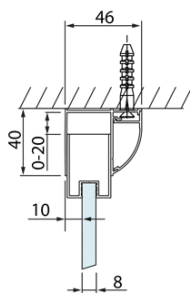

LUCIS LINE Sprchový kout tri steny 1300x1000x1000mm L/P varianta

Objednací kód: DL1315DL3515DL3515

Základné informácie

Značka: Polysan
Séria: LUCIS LINE

Rozmery

Šírka: 1300 mm
Výška: 2000 mm
Hĺbka: 1000 mm

Vlastnosti

Farba profilu: Chróm - Leštený hliník
Tvar: Trojstenné
Typ otvárania: Posuvné
Smer otvárania: Univerzálne
Šírka vstupu: 525 mm
Typ výplne: Číre sklo
Úprava skla: Antidrop
Hrúbka skla: 8 mm
Hmotnosť / ks: 119.09 kg
Balenie: 3 ks
Záruka: 2 roky

LUCIS LINE Sprchový kout tri steny 1300x1000x1000mm L/P varianta

Technický list

Model	A	C	D
DL1015	970-1010	375	~437
DL1115	1070-1110	425	~487
DL1215	1170-1210	475	~537
DL1315	1270-1310	525	~587
DL1415	1370-1410	575	~637

Model	B
DL3215	670-690
DL3315	770-790
DL3415	870-890
DL3515	970-990