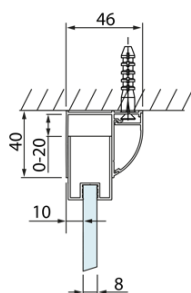

## Rozmery

Šírka: 1300 mm  
Výška: 2000 mm  
Hĺbka: 1000 mm

## Vlastnosti

Farba profilu: Chróm - Leštený hliník  
Tvar: Trojstenné  
Typ otvárania: Posuvné  
Smer otvárania: Univerzálne  
Šírka vstupu: 525 mm  
Typ výplne: Číre sklo  
Úprava skla: Antidrop  
Hrúbka skla: 8 mm  
Hmotnosť / ks: 119.09 kg  
Balenie: 3 ks  
Záruka: 2 roky

# LUCIS LINE Sprchový kout tri steny 1300x1000x1000mm L/P varianta

## Technický list

Model	A	C	D
DL1015	970-1010	375	~437
DL1115	1070-1110	425	~487
DL1215	1170-1210	475	~537
DL1315	1270-1310	525	~587
DL1415	1370-1410	575	~637

Model	B
DL3215	670-690
DL3315	770-790
DL3415	870-890
DL3515	970-990