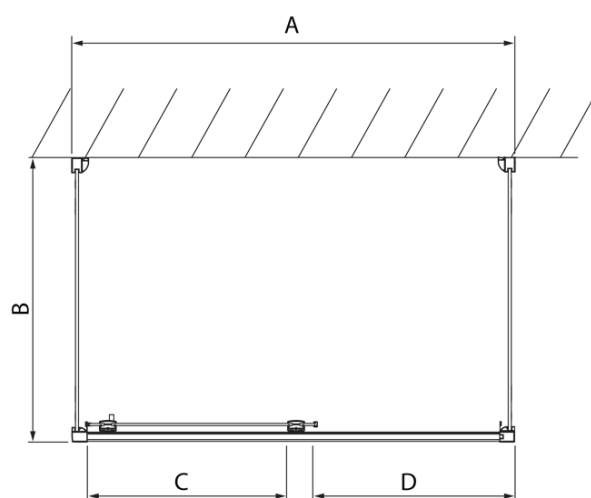

## Rozmery

Šírka: 1300 mm  
Výška: 2000 mm  
Hĺbka: 1000 mm

## Vlastnosti

Farba profilu: Chróm - Leštený hliník  
Tvar: Trojstenné  
Typ otvárania: Posuvné  
Smer otvárania: Univerzálne  
Šírka vstupu: 525 mm  
Typ výplne: Číre sklo  
Úprava skla: Antidrop  
Hrúbka skla: 8 mm  
Hmotnosť / ks: 119.09 kg  
Balenie: 3 ks  
Záruka: 2 roky

# LUCIS LINE Sprchový kout tri steny 1300x1000x1000mm L/P varianta

## Technický list

Model	A	C	D
DL1015	970-1010	375	~437
DL1115	1070-1110	425	~487
DL1215	1170-1210	475	~537
DL1315	1270-1310	525	~587
DL1415	1370-1410	575	~637

Model	B
DL3215	670-690
DL3315	770-790
DL3415	870-890
DL3515	970-990