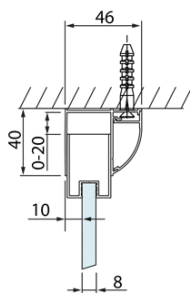

LUCIS LINE Sprchový kout tri steny 1300x1000x1000mm L/P varianta

Objednací kód: DL1315DL3515DL3515

Základné informácie

Značka: Polysan
Séria: LUCIS LINE

Rozmery

Šírka: 1300 mm
Výška: 2000 mm
Hĺbka: 1000 mm

Vlastnosti

Farba profilu: Chróm - Leštený hliník
Tvar: Trojstenné
Typ otvárania: Posuvné
Smer otvárania: Univerzálne
Šírka vstupu: 525 mm
Typ výplne: Číre sklo
Úprava skla: Antidrop
Hrúbka skla: 8 mm
Hmotnosť / ks: 119.09 kg
Balenie: 3 ks
Záruka: 2 roky

LUCIS LINE Sprchový kout tri steny
1300x1000x1000mm L/P varianta

Technický list

Model	A	C	D
DL1015	970-1010	375	~437
DL1115	1070-1110	425	~487
DL1215	1170-1210	475	~537
DL1315	1270-1310	525	~587
DL1415	1370-1410	575	~637

Model	B
DL3215	670-690
DL3315	770-790
DL3415	870-890
DL3515	970-990