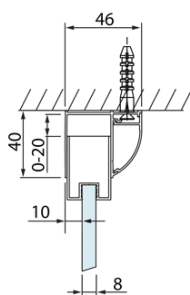

## Rozmery

Šírka: 1300 mm  
Výška: 2000 mm  
Hĺbka: 900 mm

## Vlastnosti

Farba profilu: Chróm - Leštený hliník  
Tvar: Trojstenné  
Typ otvárania: Posuvné  
Smer otvárania: Univerzálne  
Šírka vstupu: 525 mm  
Typ výplne: Číre sklo  
Úprava skla: Antidrop  
Hrúbka skla: 8 mm  
Hmotnosť / ks: 122.99 kg  
Balenie: 3 ks  
Záruka: 2 roky

LUCIS LINE Sprchový kout tri steny  
1300x900x900mm L/P varianta

Technický list

Model	A	C	D
DL1015	970-1010	375	~437
DL1115	1070-1110	425	~487
DL1215	1170-1210	475	~537
DL1315	1270-1310	525	~587
DL1415	1370-1410	575	~637