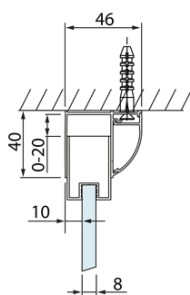

LUCIS LINE Sprchový kout tri steny 1300x900x900mm L/P varianta

Objednací kód: DL1315DL3415DL3415

Základné informácie

Značka: Polysan
Séria: LUCIS LINE

Rozmery

Šírka: 1300 mm
Výška: 2000 mm
Hĺbka: 900 mm

Vlastnosti

Farba profilu: Chróm - Leštený hliník
Tvar: Trojstenné
Typ otvárania: Posuvné
Smer otvárania: Univerzálne
Šírka vstupu: 525 mm
Typ výplne: Číre sklo
Úprava skla: Antidrop
Hrúbka skla: 8 mm
Hmotnosť / ks: 122.99 kg
Balenie: 3 ks
Záruka: 2 roky

LUCIS LINE Sprchový kout tri steny
1300x900x900mm L/P varianta

Technický list

Model	A	C	D
DL1015	970-1010	375	~437
DL1115	1070-1110	425	~487
DL1215	1170-1210	475	~537
DL1315	1270-1310	525	~587
DL1415	1370-1410	575	~637

Model	B
DL3215	670-690
DL3315	770-790
DL3415	870-890
DL3515	970-990