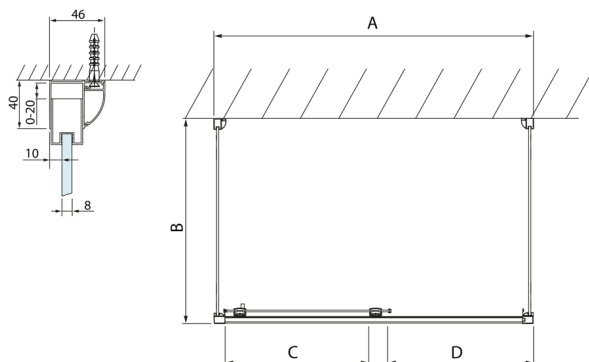

LUCIS LINE Sprchový kout tri steny 1300x900x900mm L/P varianta

Objednací kód: DL1315DL3415DL3415

Rozměry

Šířka: 1300 mm
 Výška: 2000 mm
 Hĺbka: 900 mm

Vlastnosti

Záruka: 2 roky

Technický list

Model	A	C	D
DL1015	970-1010	375	~437
DL1115	1070-1110	425	~487
DL1215	1170-1210	475	~537
DL1315	1270-1310	525	~587
DL1415	1370-1410	575	~637

Model	B
DL3215	670-690
DL3315	770-790
DL3415	870-890
DL3515	970-990