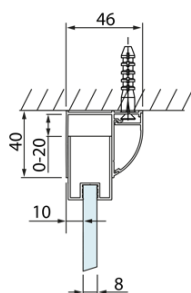

LUCIS LINE Sprchový kout tri steny 1300x800x800mm L/P varianta

Objednací kód: DL1315DL3315DL3315

Základné informácie

Značka: Polysan
Séria: LUCIS LINE

Rozmery

Šírka: 1300 mm
Výška: 2000 mm
Hĺbka: 800 mm

Vlastnosti

Farba profilu: Chróm - Leštený hliník
Tvar: Trojstenné
Typ otvárania: Posuvné
Smer otvárania: Univerzálne
Šírka vstupu: 525 mm
Typ výplne: Číre sklo
Úprava skla: Antidrop
Hrúbka skla: 8 mm
Hmotnosť / ks: 107.01 kg
Balenie: 3 ks
Záruka: 2 roky

LUCIS LINE Sprchový kout tri steny
1300x800x800mm L/P varianta

Technický list

Model	A	C	D
DL1015	970-1010	375	~437
DL1115	1070-1110	425	~487
DL1215	1170-1210	475	~537
DL1315	1270-1310	525	~587
DL1415	1370-1410	575	~637

Model	B
DL3215	670-690
DL3315	770-790
DL3415	870-890
DL3515	970-990