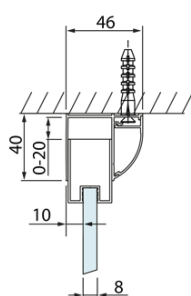

### Rozmery

Šírka: 1300 mm  
Výška: 2000 mm  
Hĺbka: 800 mm

### Vlastnosti

Farba profilu: Chróm - Leštený hliník  
Tvar: Trojstenné  
Typ otvárania: Posuvné  
Smer otvárania: Univerzálne  
Šírka vstupu: 525 mm  
Typ výplne: Číre sklo  
Úprava skla: Antidrop  
Hrúbka skla: 8 mm  
Hmotnosť / ks: 107.01 kg  
Balenie: 3 ks  
Záruka: 2 roky

LUCIS LINE Sprchový kout tri steny  
1300x800x800mm L/P varianta

Technický list

Model	A	C	D
DL1015	970-1010	375	~437
DL1115	1070-1110	425	~487
DL1215	1170-1210	475	~537
DL1315	1270-1310	525	~587
DL1415	1370-1410	575	~637