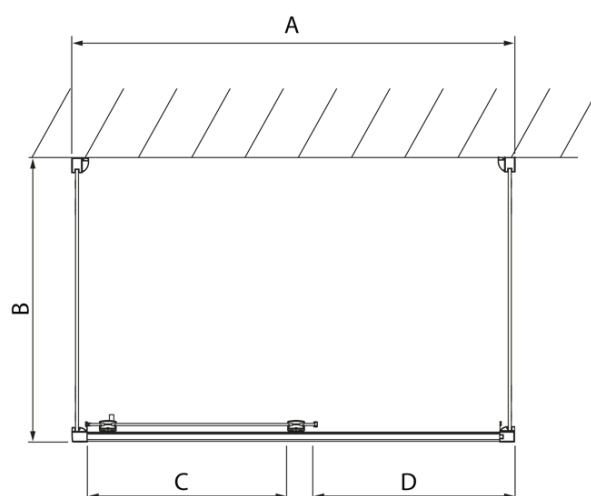

## LUCIS LINE Sprchový kout tri steny 1300x800x800mm L/P varianta

Objednací kód: DL1315DL3315DL3315

### Rozmery

Šírka: 1300 mm  
Výška: 2000 mm  
Hĺbka: 800 mm

### Vlastnosti

Farba profilu: Chróm - Leštený hliník  
Tvar: Trojstenné  
Typ otvárania: Posuvné  
Smer otvárania: Univerzálne  
Šírka vstupu: 525 mm  
Typ výplne: Číre sklo  
Úprava skla: Antidrop  
Hrúbka skla: 8 mm  
Hmotnosť / ks: 107.01 kg  
Balenie: 3 ks  
Záruka: 2 roky

LUCIS LINE Sprchový kout tri steny  
1300x800x800mm L/P varianta

Technický list

Model	A	C	D
DL1015	970-1010	375	~437
DL1115	1070-1110	425	~487
DL1215	1170-1210	475	~537
DL1315	1270-1310	525	~587
DL1415	1370-1410	575	~637