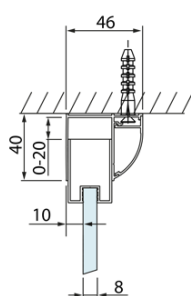

LUCIS LINE Sprchový kout tri steny 1300x800x800mm L/P varianta

Objednací kód: DL1315DL3315DL3315

Základné informácie

Značka: Polysan
Séria: LUCIS LINE

Rozmery

Šírka: 1300 mm
Výška: 2000 mm
Hĺbka: 800 mm

Vlastnosti

Farba profilu: Chróm - Leštený hliník
Tvar: Trojstenné
Typ otvárania: Posuvné
Smer otvárania: Univerzálne
Šírka vstupu: 525 mm
Typ výplne: Číre sklo
Úprava skla: Antidrop
Hrúbka skla: 8 mm
Hmotnosť / ks: 107.01 kg
Balenie: 3 ks
Záruka: 2 roky

LUCIS LINE Sprchový kout tri steny
1300x800x800mm L/P varianta

Technický list

Model	A	C	D
DL1015	970-1010	375	~437
DL1115	1070-1110	425	~487
DL1215	1170-1210	475	~537
DL1315	1270-1310	525	~587
DL1415	1370-1410	575	~637

Model	B
DL3215	670-690
DL3315	770-790
DL3415	870-890
DL3515	970-990