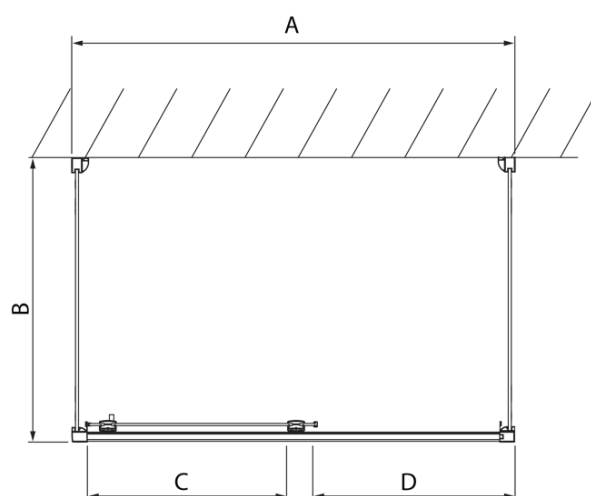

LUCIS LINE Sprchový kout tri steny 1300x800x800mm L/P varianta

Objednací kód: DL1315DL3315DL3315

Základné informácie

Značka: Polysan
Séria: LUCIS LINE

Rozmery

Šírka: 1300 mm
Výška: 2000 mm
Hĺbka: 800 mm

Vlastnosti

Farba profilu: Chróm - Leštený hliník
Tvar: Trojstenné
Typ otvárania: Posuvné
Smer otvárania: Univerzálne
Šírka vstupu: 525 mm
Typ výplne: Číre sklo
Úprava skla: Antidrop
Hrúbka skla: 8 mm
Hmotnosť / ks: 107.01 kg
Balenie: 3 ks
Záruka: 2 roky

LUCIS LINE Sprchový kout tri steny
1300x800x800mm L/P varianta

Technický list

Model	A	C	D
DL1015	970-1010	375	~437
DL1115	1070-1110	425	~487
DL1215	1170-1210	475	~537
DL1315	1270-1310	525	~587
DL1415	1370-1410	575	~637