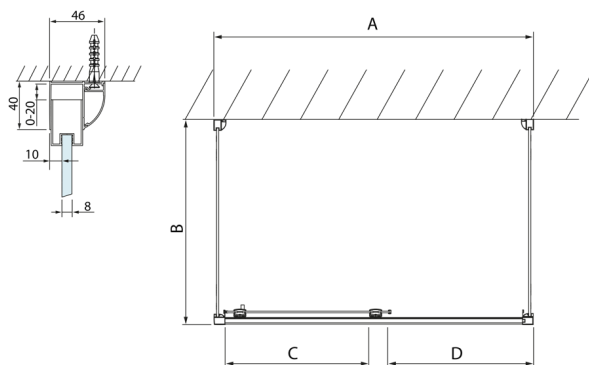

LUCIS LINE Sprchový kout tri steny 1300x800x800mm L/P varianta

Objednací kód: DL1315DL3315DL3315

Rozměry

Šířka: 1300 mm
Výška: 2000 mm
Hĺbka: 800 mm

Vlastnosti

Záruka: 2 roky

Technický list

Model	A	C	D
DL1015	970-1010	375	~437
DL1115	1070-1110	425	~487
DL1215	1170-1210	475	~537
DL1315	1270-1310	525	~587
DL1415	1370-1410	575	~637

Model	B
DL3215	670-690
DL3315	770-790
DL3415	870-890
DL3515	970-990