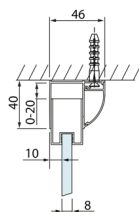

# LUCIS LINE Sprchový kout tři steny 1300x700x700mm L/P varianta

**Objednáací kód:** DL1315DL3215DL3215

**Rozměry**

Šírka: 1300 mm  
 Výška: 2000 mm  
 Hĺbka: 700 mm

**Vlastnosti**

Záruka: 2 roky

## Technický list

Model	A	C	D
DL1015	970-1010	375	~437
DL1115	1070-1110	425	~487
DL1215	1170-1210	475	~537
DL1315	1270-1310	525	~587
DL1415	1370-1410	575	~637

Model	B
DL3215	670-690
DL3315	770-790
DL3415	870-890
DL3515	970-990