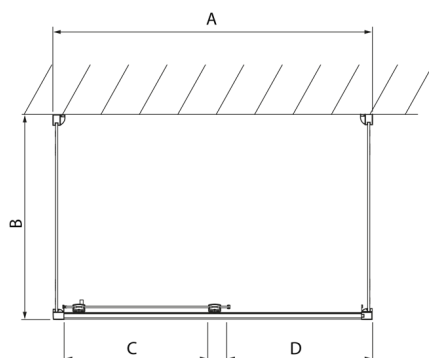

# LUCIS LINE Sprchový kout tři steny 1300x700x700mm L/P varianta

**Objednáací kód:** DL1315DL3215DL3215

**Rozměry**

Šírka: 1300 mm  
 Výška: 2000 mm  
 Hĺbka: 700 mm

**Vlastnosti**

Záruka: 2 roky

## Technický list

Model	A	C	D
DL1015	970-1010	375	~437
DL1115	1070-1110	425	~487
DL1215	1170-1210	475	~537
DL1315	1270-1310	525	~587
DL1415	1370-1410	575	~637

Model	B
DL3215	670-690
DL3315	770-790
DL3415	870-890
DL3515	970-990