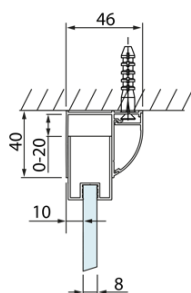

### Rozmery

Šírka: 1200 mm  
Výška: 2000 mm  
Hĺbka: 1000 mm

### Vlastnosti

Farba profilu: Chróm - Leštený hliník  
Tvar: Trojstenné  
Typ otvárania: Posuvné  
Smer otvárania: Univerzálne  
Šírka vstupu: 475 mm  
Typ výplne: Číre sklo  
Úprava skla: Antidrop  
Hrúbka skla: 8 mm  
Hmotnosť / ks: 116.13 kg  
Balenie: 3 ks  
Záruka: 2 roky

# LUCIS LINE Sprchový kout tri steny 1200x1000x1000mm L/P varianta

## Technický list

Model	A	C	D
DL1015	970-1010	375	~437
DL1115	1070-1110	425	~487
DL1215	1170-1210	475	~537
DL1315	1270-1310	525	~587
DL1415	1370-1410	575	~637

Model	B
DL3215	670-690
DL3315	770-790
DL3415	870-890
DL3515	970-990