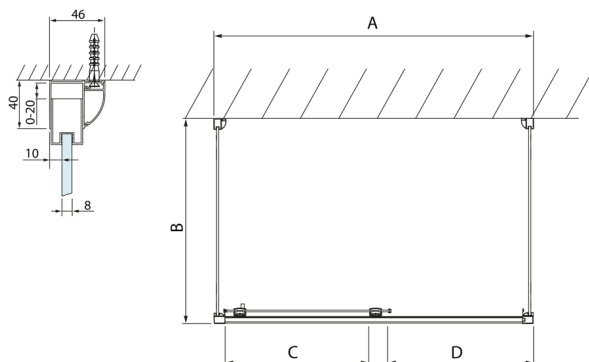

## LUCIS LINE Sprchový kout tri steny 1200x1000x1000mm L/P varianta

Objednací kód: DL1215DL3515DL3515

### Rozměry

Šířka: 1200 mm  
 Výška: 2000 mm  
 Hĺbka: 1000 mm

## Technický list

Model	A	C	D
DL1015	970-1010	375	~437
DL1115	1070-1110	425	~487
DL1215	1170-1210	475	~537
DL1315	1270-1310	525	~587
DL1415	1370-1410	575	~637

Model	B
DL3215	670-690
DL3315	770-790
DL3415	870-890
DL3515	970-990