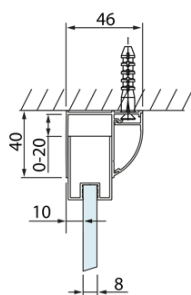

## Rozmery

Šírka: 1200 mm  
Výška: 2000 mm  
Hĺbka: 900 mm

## Vlastnosti

Farba profilu: Chróm - Leštený hliník  
Tvar: Trojstenné  
Typ otvárania: Posuvné  
Smer otvárania: Univerzálne  
Šírka vstupu: 475 mm  
Typ výplne: Číre sklo  
Úprava skla: Antidrop  
Hrúbka skla: 8 mm  
Hmotnosť / ks: 120.03 kg  
Balenie: 3 ks  
Záruka: 2 roky

LUCIS LINE Sprchový kout tri steny  
1200x900x900mm L/P varianta

Technický list

Model	A	C	D
DL1015	970-1010	375	~437
DL1115	1070-1110	425	~487
DL1215	1170-1210	475	~537
DL1315	1270-1310	525	~587
DL1415	1370-1410	575	~637