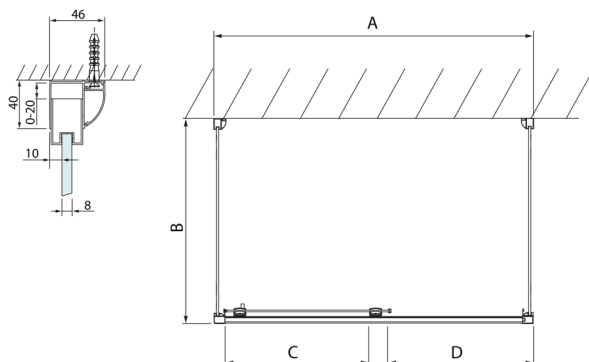

## LUCIS LINE Sprchový kout tri steny 1200x800x800mm L/P varianta

Objednací kód: DL1215DL3315DL3315

### Rozměry

Šířka: 1200 mm  
 Výška: 2000 mm  
 Hĺbka: 800 mm

## Technický list

Model	A	C	D
DL1015	970-1010	375	~437
DL1115	1070-1110	425	~487
DL1215	1170-1210	475	~537
DL1315	1270-1310	525	~587
DL1415	1370-1410	575	~637

Model	B
DL3215	670-690
DL3315	770-790
DL3415	870-890
DL3515	970-990