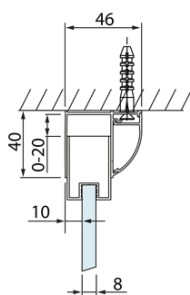

LUCIS LINE Sprchový kout tri steny 1200x700x700mm L/P varianta

Objednací kód: DL1215DL3215DL3215

Základné informácie

Značka: Polysan
Séria: LUCIS LINE

Rozmery

Šírka: 1200 mm
Výška: 2000 mm
Hĺbka: 700 mm

Vlastnosti

Farba profilu: Chróm - Leštený hliník
Tvar: Trojstenné
Typ otvárania: Posuvné
Smer otvárania: Univerzálne
Šírka vstupu: 475 mm
Typ výplne: Číre sklo
Úprava skla: Antidrop
Hrúbka skla: 8 mm
Hmotnosť / ks: 98.01 kg
Balenie: 3 ks
Záruka: 2 roky

LUCIS LINE Sprchový kout tri steny
1200x700x700mm L/P varianta

Technický list

Model	A	C	D
DL1015	970-1010	375	~437
DL1115	1070-1110	425	~487
DL1215	1170-1210	475	~537
DL1315	1270-1310	525	~587
DL1415	1370-1410	575	~637

Model	B
DL3215	670-690
DL3315	770-790
DL3415	870-890
DL3515	970-990