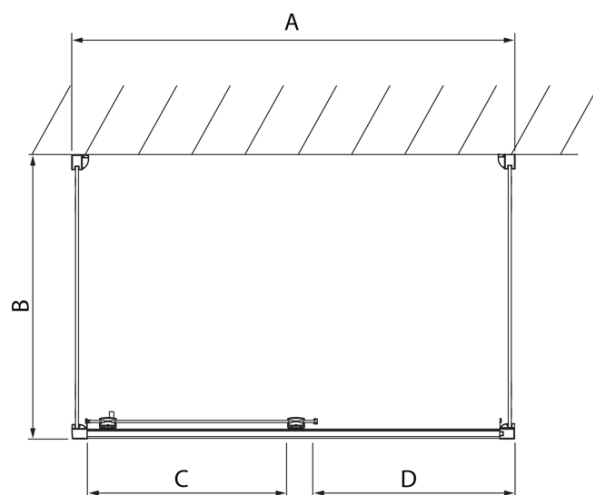

LUCIS LINE Sprchový kout tri steny 1200x700x700mm L/P varianta

Objednací kód: DL1215DL3215DL3215

Základné informácie

Značka: Polysan
Séria: LUCIS LINE

Rozmery

Šírka: 1200 mm
Výška: 2000 mm
Hĺbka: 700 mm

Vlastnosti

Farba profilu: Chróm - Leštený hliník
Tvar: Trojstenné
Typ otvárania: Posuvné
Smer otvárania: Univerzálne
Šírka vstupu: 475 mm
Typ výplne: Číre sklo
Úprava skla: Antidrop
Hrúbka skla: 8 mm
Hmotnosť / ks: 98.01 kg
Balenie: 3 ks
Záruka: 2 roky

LUCIS LINE Sprchový kout tri steny
1200x700x700mm L/P varianta

Technický list

Model	A	C	D
DL1015	970-1010	375	~437
DL1115	1070-1110	425	~487
DL1215	1170-1210	475	~537
DL1315	1270-1310	525	~587
DL1415	1370-1410	575	~637