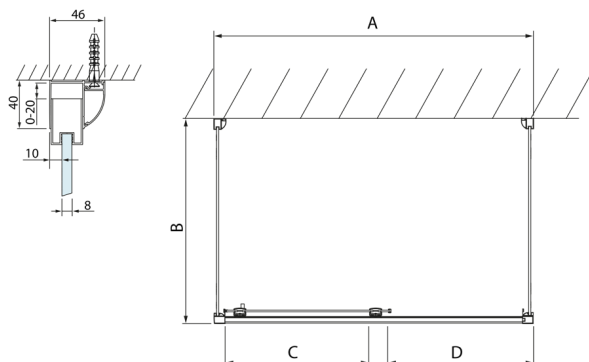

## LUCIS LINE Sprchový kout tri steny 1200x700x700mm L/P varianta

Objednací kód: DL1215DL3215DL3215

### Rozměry

Šířka: 1200 mm  
 Výška: 2000 mm  
 Hĺbka: 700 mm

## Technický list

Model	A	C	D
DL1015	970-1010	375	~437
DL1115	1070-1110	425	~487
DL1215	1170-1210	475	~537
DL1315	1270-1310	525	~587
DL1415	1370-1410	575	~637

Model	B
DL3215	670-690
DL3315	770-790
DL3415	870-890
DL3515	970-990