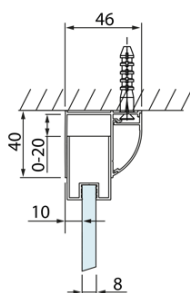

## Rozmery

Šírka: 1100 mm  
Výška: 2000 mm  
Hĺbka: 1000 mm

## Vlastnosti

Farba profilu: Chróm - Leštený hliník  
Tvar: Trojstenné  
Typ otvárania: Posuvné  
Smer otvárania: Univerzálne  
Šírka vstupu: 425 mm  
Typ výplne: Číre sklo  
Úprava skla: Antidrop  
Hrúbka skla: 8 mm  
Hmotnosť / ks: 123.12 kg  
Balenie: 3 ks  
Záruka: 2 roky

# LUCIS LINE Sprchový kout tri steny 1100x1000x1000mm L/P varianta

## Technický list

Model	A	C	D
DL1015	970-1010	375	~437
DL1115	1070-1110	425	~487
DL1215	1170-1210	475	~537
DL1315	1270-1310	525	~587
DL1415	1370-1410	575	~637

Model	B
DL3215	670-690
DL3315	770-790
DL3415	870-890
DL3515	970-990