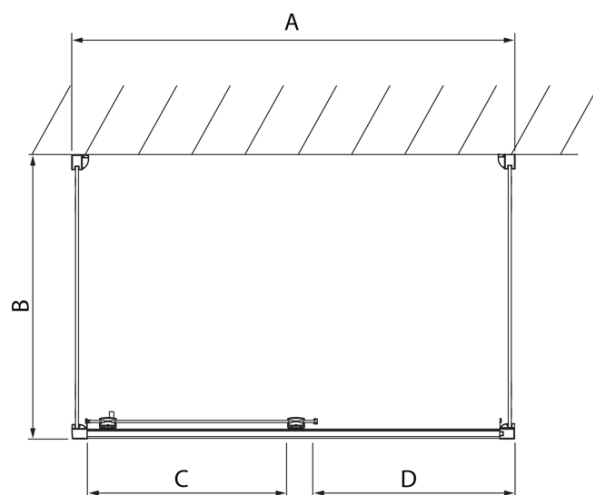

LUCIS LINE Sprchový kout tri steny 1100x1000x1000mm L/P varianta

Objednací kód: DL1115DL3515DL3515

Základné informácie

Značka: Polysan
Séria: LUCIS LINE

Rozmery

Šírka: 1100 mm
Výška: 2000 mm
Hĺbka: 1000 mm

Vlastnosti

Farba profilu: Chróm - Leštený hliník
Tvar: Trojstenné
Typ otvárania: Posuvné
Smer otvárania: Univerzálne
Šírka vstupu: 425 mm
Typ výplne: Číre sklo
Úprava skla: Antidrop
Hrúbka skla: 8 mm
Hmotnosť / ks: 123.12 kg
Balenie: 3 ks
Záruka: 2 roky

LUCIS LINE Sprchový kout tri steny
1100x1000x1000mm L/P varianta

Technický list

Model	A	C	D
DL1015	970-1010	375	~437
DL1115	1070-1110	425	~487
DL1215	1170-1210	475	~537
DL1315	1270-1310	525	~587
DL1415	1370-1410	575	~637