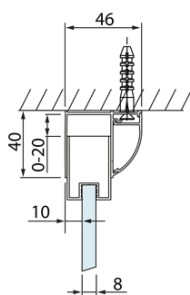

LUCIS LINE Sprchový kout tri steny 1100x1000x1000mm L/P varianta

Objednací kód: DL1115DL3515DL3515

Základné informácie

Značka: Polysan
Séria: LUCIS LINE

Rozmery

Šírka: 1100 mm
Výška: 2000 mm
Hĺbka: 1000 mm

Vlastnosti

Farba profilu: Chróm - Leštený hliník
Tvar: Trojstenné
Typ otvárania: Posuvné
Smer otvárania: Univerzálne
Šírka vstupu: 425 mm
Typ výplne: Číre sklo
Úprava skla: Antidrop
Hrúbka skla: 8 mm
Hmotnosť / ks: 123.12 kg
Balenie: 3 ks
Záruka: 2 roky

LUCIS LINE Sprchový kout tri steny
1100x1000x1000mm L/P varianta

Technický list

Model	A	C	D
DL1015	970-1010	375	~437
DL1115	1070-1110	425	~487
DL1215	1170-1210	475	~537
DL1315	1270-1310	525	~587
DL1415	1370-1410	575	~637

Model	B
DL3215	670-690
DL3315	770-790
DL3415	870-890
DL3515	970-990