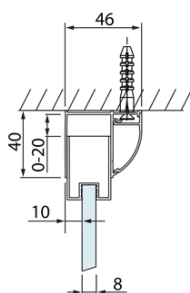

LUCIS LINE Sprchový kout tri steny 1100x900x900mm L/P varianta

Objednací kód: DL1115DL3415DL3415

Základné informácie

Značka: Polysan
Séria: LUCIS LINE

Rozmery

Šírka: 1100 mm
Výška: 2000 mm
Hĺbka: 900 mm

Vlastnosti

Farba profilu: Chróm - Leštený hliník
Tvar: Trojstenné
Typ otvárania: Posuvné
Smer otvárania: Univerzálne
Šírka vstupu: 425 mm
Typ výplne: Číre sklo
Úprava skla: Antidrop
Hrúbka skla: 8 mm
Hmotnosť / ks: 127.02 kg
Balenie: 3 ks
Záruka: 2 roky

LUCIS LINE Sprchový kout tri steny 1100x900x900mm L/P varianta

Technický list

Model	A	C	D
DL1015	970-1010	375	~437
DL1115	1070-1110	425	~487
DL1215	1170-1210	475	~537
DL1315	1270-1310	525	~587
DL1415	1370-1410	575	~637

Model	B
DL3215	670-690
DL3315	770-790
DL3415	870-890
DL3515	970-990