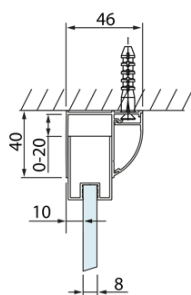

LUCIS LINE Sprchový kout tri steny 1100x900x900mm L/P varianta

Objednací kód: DL1115DL3415DL3415

Základné informácie

Značka: Polysan
Séria: LUCIS LINE

Rozmery

Šírka: 1100 mm
Výška: 2000 mm
Hĺbka: 900 mm

Vlastnosti

Farba profilu: Chróm - Leštený hliník
Tvar: Trojstenné
Typ otvárania: Posuvné
Smer otvárania: Univerzálne
Šírka vstupu: 425 mm
Typ výplne: Číre sklo
Úprava skla: Antidrop
Hrúbka skla: 8 mm
Hmotnosť / ks: 127.02 kg
Balenie: 3 ks
Záruka: 2 roky

LUCIS LINE Sprchový kout tri steny 1100x900x900mm L/P varianta

Technický list

Model	A	C	D
DL1015	970-1010	375	~437
DL1115	1070-1110	425	~487
DL1215	1170-1210	475	~537
DL1315	1270-1310	525	~587
DL1415	1370-1410	575	~637

Model	B
DL3215	670-690
DL3315	770-790
DL3415	870-890
DL3515	970-990