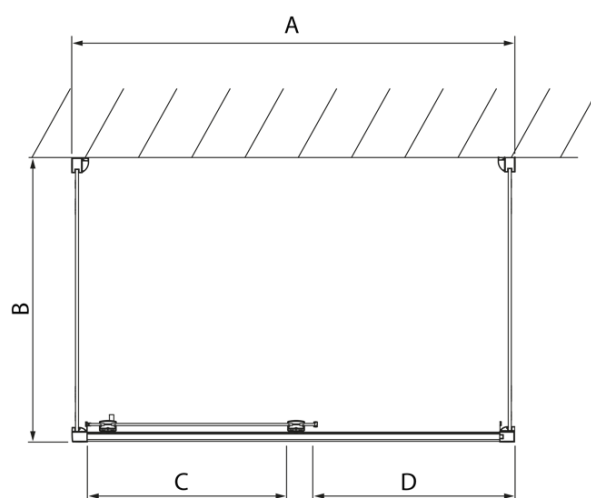

LUCIS LINE Sprchový kout tri steny 1100x900x900mm L/P varianta

Objednací kód: DL1115DL3415DL3415

Základné informácie

Značka: Polysan
Séria: LUCIS LINE

Rozmery

Šírka: 1100 mm
Výška: 2000 mm
Hĺbka: 900 mm

Vlastnosti

Farba profilu: Chróm - Leštený hliník
Tvar: Trojstenné
Typ otvárania: Posuvné
Smer otvárania: Univerzálne
Šírka vstupu: 425 mm
Typ výplne: Číre sklo
Úprava skla: Antidrop
Hrúbka skla: 8 mm
Hmotnosť / ks: 127.02 kg
Balenie: 3 ks
Záruka: 2 roky

LUCIS LINE Sprchový kout tri steny 1100x900x900mm L/P varianta

Technický list

Model	A	C	D
DL1015	970-1010	375	~437
DL1115	1070-1110	425	~487
DL1215	1170-1210	475	~537
DL1315	1270-1310	525	~587
DL1415	1370-1410	575	~637