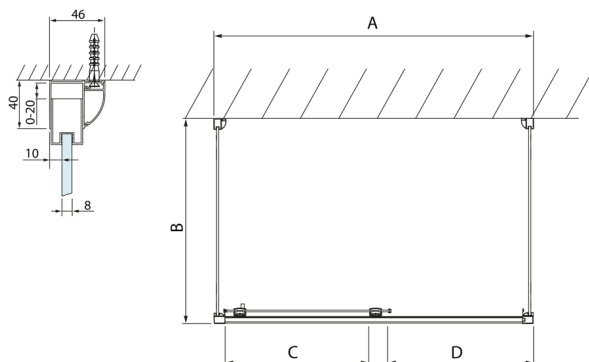

LUCIS LINE Sprchový kout tri steny 1100x900x900mm L/P varianta

Objednací kód: DL1115DL3415DL3415

Rozměry

Šířka: 1100 mm
 Výška: 2000 mm
 Hĺbka: 900 mm

Vlastnosti

Záruka: 2 roky

Technický list

Model	A	C	D
DL1015	970-1010	375	~437
DL1115	1070-1110	425	~487
DL1215	1170-1210	475	~537
DL1315	1270-1310	525	~587
DL1415	1370-1410	575	~637

Model	B
DL3215	670-690
DL3315	770-790
DL3415	870-890
DL3515	970-990