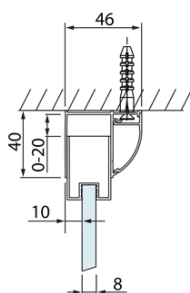

LUCIS LINE Sprchový kout tri steny 1100x800x800mm L/P varianta

Objednací kód: DL1115DL3315DL3315

Základné informácie

Značka: Polysan
Séria: LUCIS LINE

Rozmery

Šírka: 1100 mm
Výška: 2000 mm
Hĺbka: 800 mm

Vlastnosti

Farba profilu: Chróm - Leštený hliník
Tvar: Trojstenné
Typ otvárania: Posuvné
Smer otvárania: Univerzálne
Šírka vstupu: 425 mm
Typ výplne: Číre sklo
Úprava skla: Antidrop
Hrúbka skla: 8 mm
Hmotnosť / ks: 111.04 kg
Balenie: 3 ks
Záruka: 2 roky

LUCIS LINE Sprchový kout tri steny 1100x800x800mm L/P varianta

Technický list

Model	A	C	D
DL1015	970-1010	375	~437
DL1115	1070-1110	425	~487
DL1215	1170-1210	475	~537
DL1315	1270-1310	525	~587
DL1415	1370-1410	575	~637

Model	B
DL3215	670-690
DL3315	770-790
DL3415	870-890
DL3515	970-990