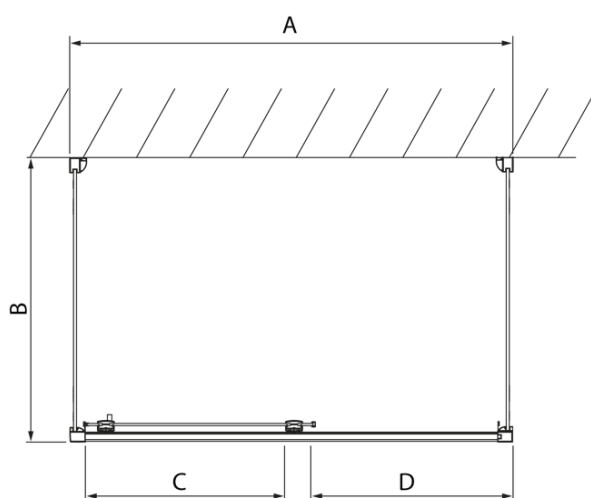

LUCIS LINE Sprchový kout tri steny 1100x800x800mm L/P varianta

Objednací kód: DL1115DL3315DL3315

Základné informácie

Značka: Polysan
Séria: LUCIS LINE

Rozmery

Šírka: 1100 mm
Výška: 2000 mm
Hĺbka: 800 mm

Vlastnosti

Farba profilu: Chróm - Leštený hliník
Tvar: Trojstenné
Typ otvárania: Posuvné
Smer otvárania: Univerzálne
Šírka vstupu: 425 mm
Typ výplne: Číre sklo
Úprava skla: Antidrop
Hrúbka skla: 8 mm
Hmotnosť / ks: 111.04 kg
Balenie: 3 ks
Záruka: 2 roky

LUCIS LINE Sprchový kout tri steny 1100x800x800mm L/P varianta

Technický list

Model	A	C	D
DL1015	970-1010	375	~437
DL1115	1070-1110	425	~487
DL1215	1170-1210	475	~537
DL1315	1270-1310	525	~587
DL1415	1370-1410	575	~637