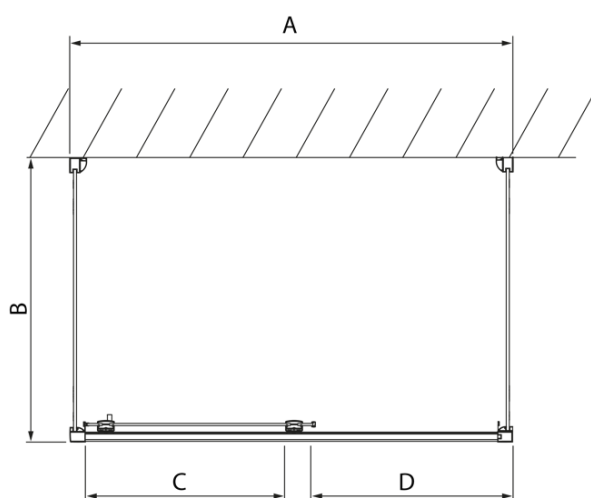

LUCIS LINE Sprchový kout tri steny 1100x800x800mm L/P varianta

Objednací kód: DL1115DL3315DL3315

Základné informácie

Značka: Polysan
Séria: LUCIS LINE

Rozmery

Šírka: 1100 mm
Výška: 2000 mm
Hĺbka: 800 mm

Vlastnosti

Farba profilu: Chróm - Leštený hliník
Tvar: Trojstenné
Typ otvárania: Posuvné
Smer otvárania: Univerzálne
Šírka vstupu: 425 mm
Typ výplne: Číre sklo
Úprava skla: Antidrop
Hrúbka skla: 8 mm
Hmotnosť / ks: 111.04 kg
Balenie: 3 ks
Záruka: 2 roky

LUCIS LINE Sprchový kout tri steny
1100x800x800mm L/P varianta

Technický list

Model	A	C	D
DL1015	970-1010	375	~437
DL1115	1070-1110	425	~487
DL1215	1170-1210	475	~537
DL1315	1270-1310	525	~587
DL1415	1370-1410	575	~637