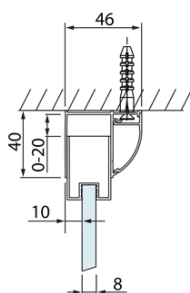

## Rozmery

Šírka: 1100 mm  
Výška: 2000 mm  
Hĺbka: 800 mm

## Vlastnosti

Farba profilu: Chróm - Leštený hliník  
Tvar: Trojstenné  
Typ otvárania: Posuvné  
Smer otvárania: Univerzálne  
Šírka vstupu: 425 mm  
Typ výplne: Číre sklo  
Úprava skla: Antidrop  
Hrúbka skla: 8 mm  
Hmotnosť / ks: 111.04 kg  
Balenie: 3 ks  
Záruka: 2 roky

# LUCIS LINE Sprchový kout tri steny 1100x800x800mm L/P varianta

## Technický list

Model	A	C	D
DL1015	970-1010	375	~437
DL1115	1070-1110	425	~487
DL1215	1170-1210	475	~537
DL1315	1270-1310	525	~587
DL1415	1370-1410	575	~637

Model	B
DL3215	670-690
DL3315	770-790
DL3415	870-890
DL3515	970-990