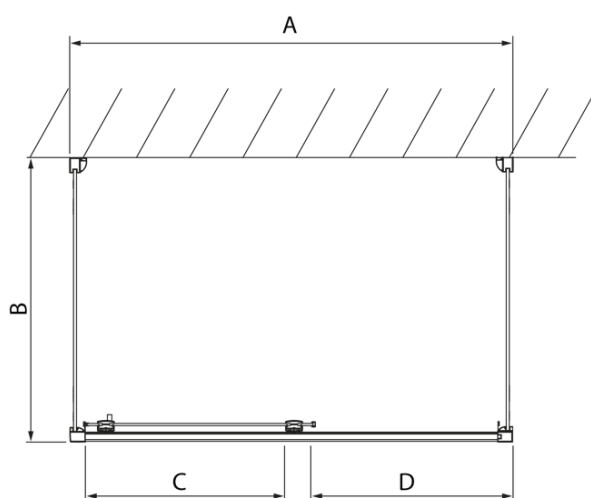

LUCIS LINE Sprchový kout tri steny 1100x800x800mm L/P varianta

Technický list