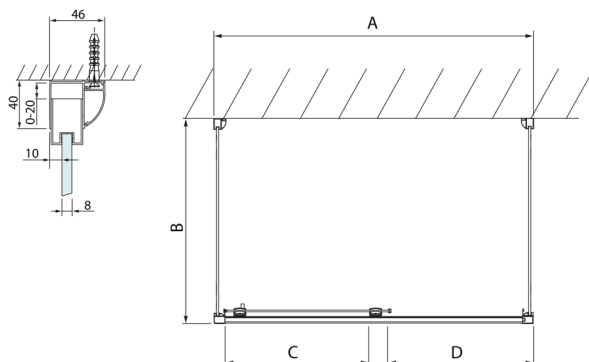

LUCIS LINE Sprchový kout tri steny 1100x800x800mm L/P varianta

Objednací kód: DL1115DL3315DL3315

Rozměry

Šířka: 1100 mm
 Výška: 2000 mm
 Hĺbka: 800 mm

Vlastnosti

Záruka: 2 roky

Technický list

| Model | A | C | D |
|--------|-----------|-----|------|
| DL1015 | 970-1010 | 375 | ~437 |
| DL1115 | 1070-1110 | 425 | ~487 |
| DL1215 | 1170-1210 | 475 | ~537 |
| DL1315 | 1270-1310 | 525 | ~587 |
| DL1415 | 1370-1410 | 575 | ~637 |

| Model | B |
|--------|---------|
| DL3215 | 670-690 |
| DL3315 | 770-790 |
| DL3415 | 870-890 |
| DL3515 | 970-990 |