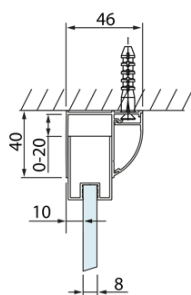

## Rozmery

Šírka: 1100 mm  
Výška: 2000 mm  
Hĺbka: 700 mm

## Vlastnosti

Farba profilu: Chróm - Leštený hliník  
Tvar: Trojstenné  
Typ otvárania: Posuvné  
Smer otvárania: Univerzálne  
Šírka vstupu: 425 mm  
Typ výplne: Číre sklo  
Úprava skla: Antidrop  
Hrúbka skla: 8 mm  
Hmotnosť / ks: 105.0 kg  
Balenie: 3 ks  
Záruka: 2 roky

LUCIS LINE Sprchový kout tri steny  
1100x700x700mm L/P varianta

Technický list

Model	A	C	D
DL1015	970-1010	375	~437
DL1115	1070-1110	425	~487
DL1215	1170-1210	475	~537
DL1315	1270-1310	525	~587
DL1415	1370-1410	575	~637