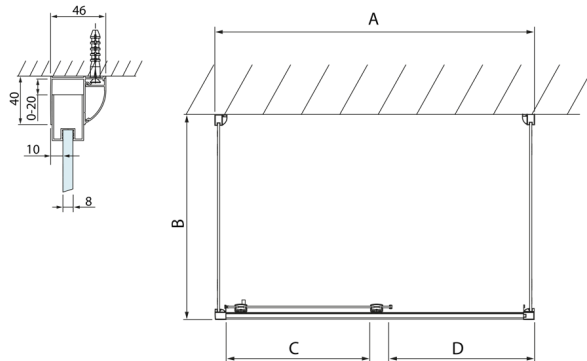

LUCIS LINE Sprchový kout tri steny 1100x700x700mm L/P varianta

Objednací kód: DL1115DL3215DL3215

Rozměry

Šířka: 1100 mm
 Výška: 2000 mm
 Hĺbka: 700 mm

Vlastnosti

Záruka: 2 roky

Technický list

Model	A	C	D
DL1015	970-1010	375	~437
DL1115	1070-1110	425	~487
DL1215	1170-1210	475	~537
DL1315	1270-1310	525	~587
DL1415	1370-1410	575	~637

Model	B
DL3215	670-690
DL3315	770-790
DL3415	870-890
DL3515	970-990