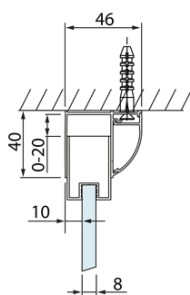

## Rozmery

Šírka: 1000 mm  
Výška: 2000 mm  
Hĺbka: 1000 mm

## Vlastnosti

Farba profilu: Chróm - Leštený hliník  
Tvar: Trojstenné  
Typ otvárania: Posuvné  
Smer otvárania: Univerzálne  
Šírka vstupu: 375 mm  
Typ výplne: Číre sklo  
Úprava skla: Antidrop  
Hrúbka skla: 8 mm  
Hmotnosť / ks: 110.1 kg  
Balenie: 3 ks  
Záruka: 2 roky

LUCIS LINE Sprchový kout tri steny  
1000x1000x1000mm L/P varianta

Technický list

Model	A	C	D
DL1015	970-1010	375	~437
DL1115	1070-1110	425	~487
DL1215	1170-1210	475	~537
DL1315	1270-1310	525	~587
DL1415	1370-1410	575	~637